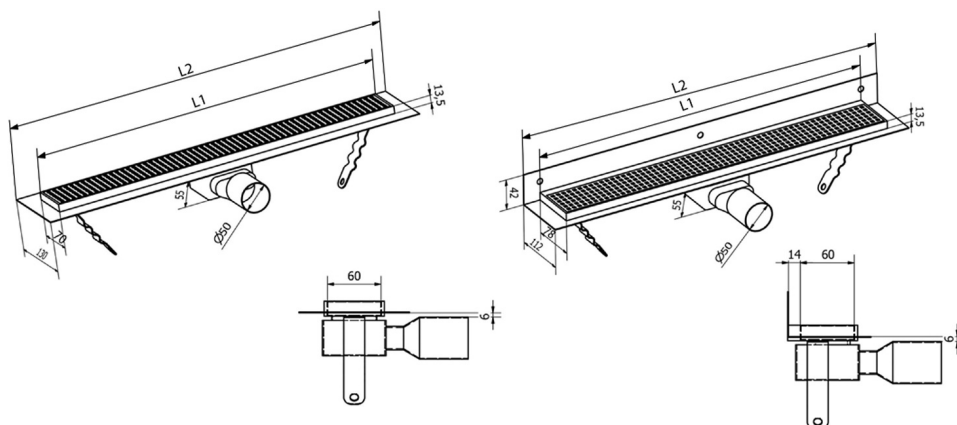

MANUS QUADRO nerezový podlahový žlab s roštem, L-1150, DN50

Objednací kód: GMQ37

Rozměry

Délka: 1150 mm
Šířka: 130 mm
Výška: 55 mm

Parametry

Barva: Nerez
Materiál: Nerez
Záruka: 2 roky

Technický list

Instalační rozměry							
L1 (mm)	590	690	790	890	990	1 090	1 190
L2 (mm)	650	750	850	950	1 050	1 150	1 250