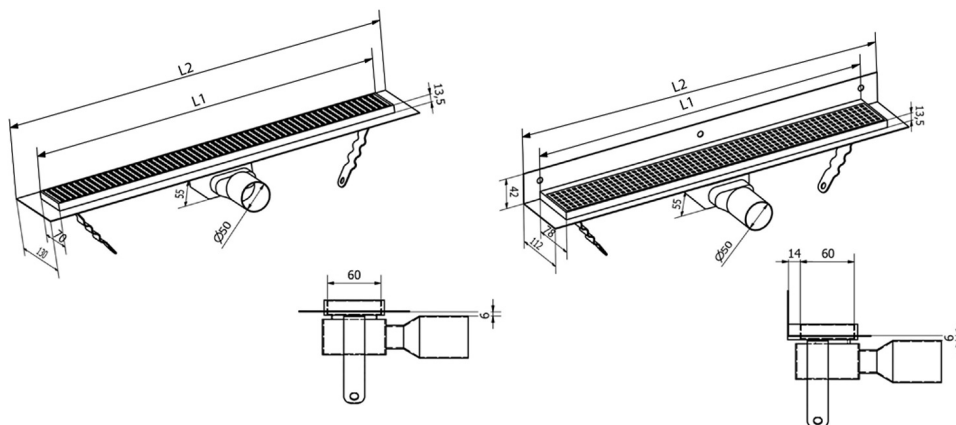

MANUS QUADRO nerezový podlahový žlab s roštěm, L-1150, DN50

Objednací kód: GMQ37

Rozměry

Délka: 1150 mm

Šířka: 130 mm

Výška: 55 mm

Parametry

Barva: Nerez

Materiál: Nerez

Záruka: 2 roky

Technický list

Instalační rozměry							
L1 (mm)	590	690	790	890	990	1 090	1 190
L2 (mm)	650	750	850	950	1 050	1 150	1 250