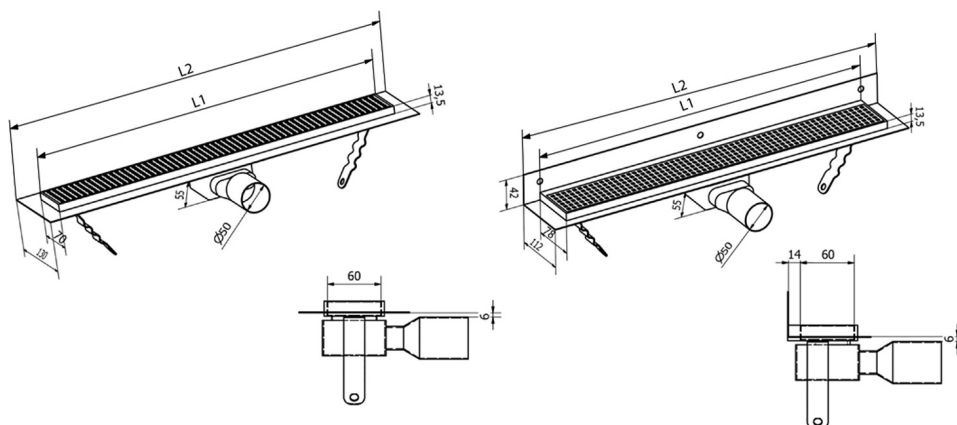

MANUS QUADRO nerezový podlahový žlab s roštem, L-750, DN50

Objednací kód: GMQ33

Rozměry

Délka: 750 mm

Šířka: 130 mm

Výška: 55 mm

Parametry

Barva: Nerez

Materiál: Nerez

Záruka: 2 roky

Technický list

Instalační rozměry							
L1 (mm)	590	690	790	890	990	1 090	1 190
L2 (mm)	650	750	850	950	1 050	1 150	1 250