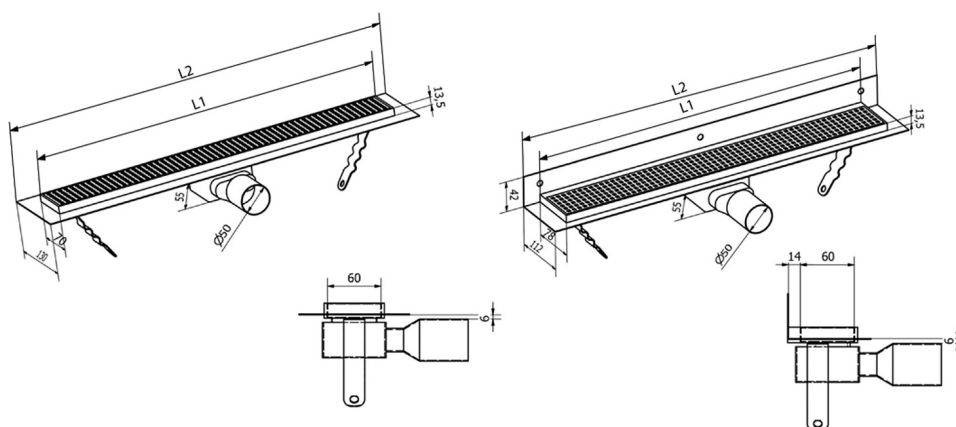

MANUS QUADRO nerezový podlahový žlab s roštem, L-650, DN50

Objednací kód: GMQ32

Rozměry

Délka: 650 mm

Šířka: 130 mm

Výška: 55 mm

Parametry

Barva: Nerez

Materiál: Nerez

Záruka: 2 roky

Technický list

Instalační rozměry							
L1 (mm)	590	690	790	890	990	1 090	1 190
L2 (mm)	650	750	850	950	1 050	1 150	1 250