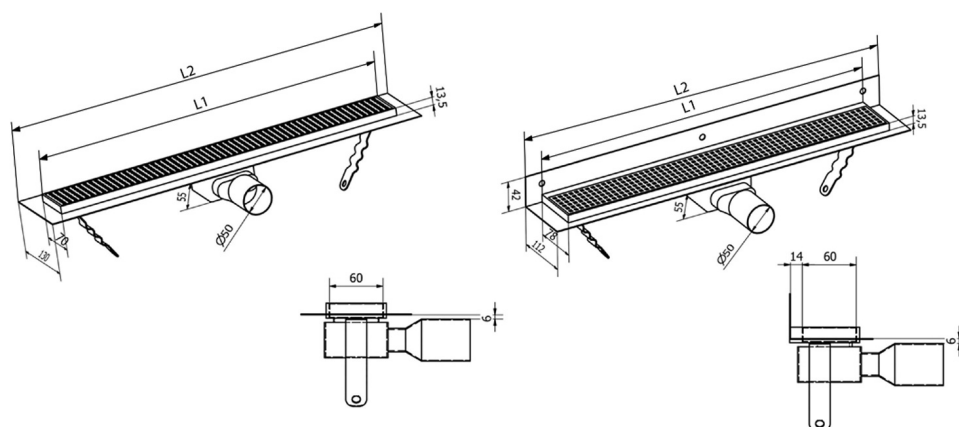

### Rozměry

Délka: 1250 mm

Šířka: 130 mm

Výška: 55 mm

### Technický list

Instalační rozměry							
L1 (mm)	590	690	790	890	990	1 090	1 190
L2 (mm)	650	750	850	950	1 050	1 150	1 250