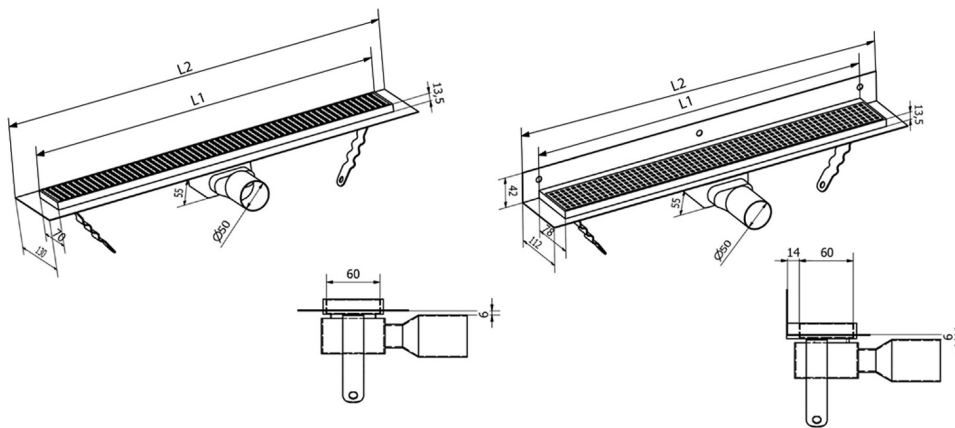

MANUS ONDA nerezový podlahový žlab s roštem, L-1250, DN50

Objednací kód: GMO18

Rozměry

Délka: 1250 mm
Šířka: 130 mm
Výška: 55 mm

Parametry

Barva: Nerez
Materiál: Nerez
Záruka: 2 roky

Technický list

Instalační rozměry							
L1 (mm)	590	690	790	890	990	1 090	1 190
L2 (mm)	650	750	850	950	1 050	1 150	1 250