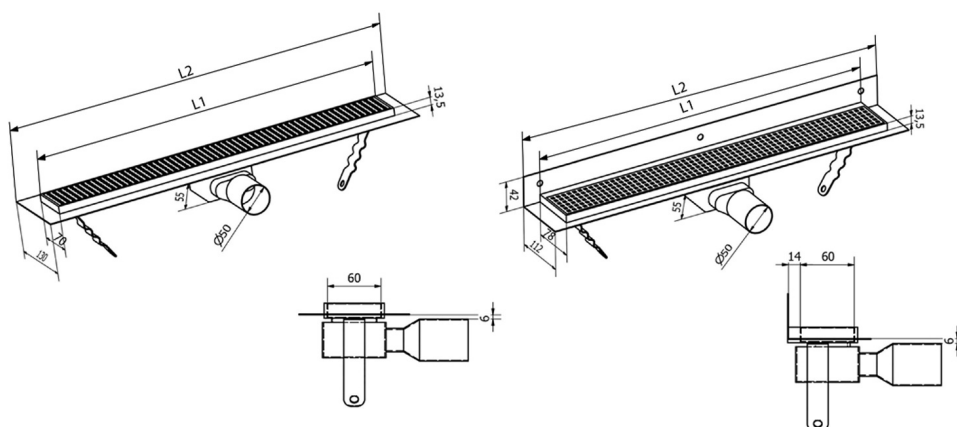

MANUS ONDA nerezový podlahový žlab s roštem, L-1150, DN50

Objednací kód: GMO17

Rozměry

Délka: 1150 mm

Šířka: 130 mm

Výška: 55 mm

Parametry

Barva: Nerez

Materiál: Nerez

Záruka: 2 roky

Technický list

| Instalační rozměry | | | | | | | |
|--------------------|-----|-----|-----|-----|-------|-------|-------|
| L1 (mm) | 590 | 690 | 790 | 890 | 990 | 1 090 | 1 190 |
| L2 (mm) | 650 | 750 | 850 | 950 | 1 050 | 1 150 | 1 250 |