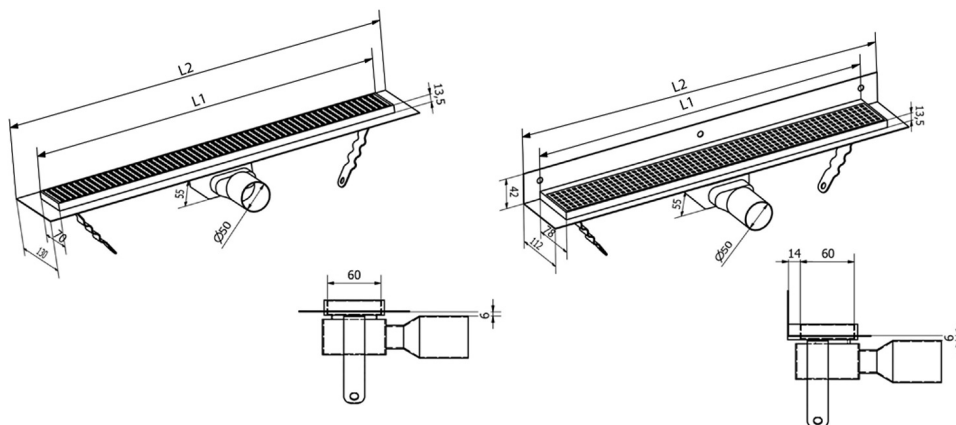

MANUS ONDA nerezový podlahový žlab s roštem, L-1150, DN50

Objednací kód: GMO17

Rozměry

Délka: 1150 mm

Šířka: 130 mm

Výška: 55 mm

Parametry

Barva: Nerez

Materiál: Nerez

Záruka: 2 roky

Technický list

Instalační rozměry							
L1 (mm)	590	690	790	890	990	1 090	1 190
L2 (mm)	650	750	850	950	1 050	1 150	1 250