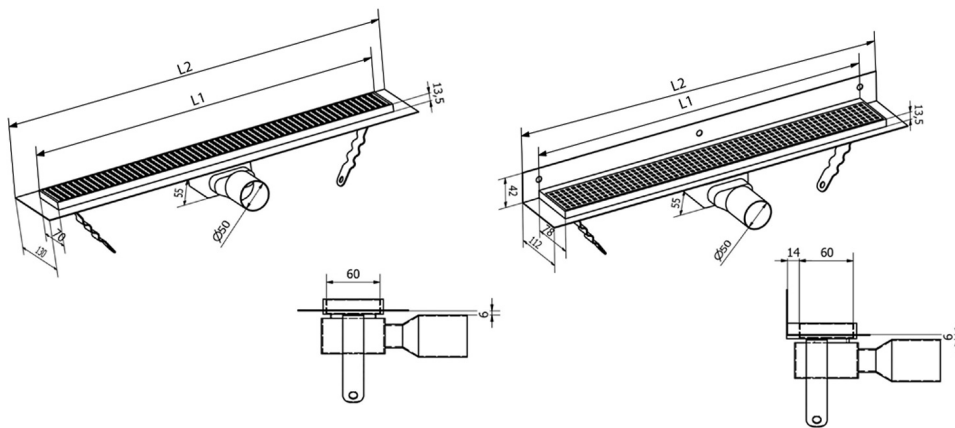

MANUS ONDA nerezový podlahový žlab s roštem, L-750, DN50

Objednací kód: GMO13

Rozměry

Délka: 750 mm
Šířka: 130 mm
Výška: 55 mm

Parametry

Barva: Nerez
Materiál: Nerez
Záruka: 2 roky

Technický list

Instalační rozměry							
L1 (mm)	590	690	790	890	990	1 090	1 190
L2 (mm)	650	750	850	950	1 050	1 150	1 250