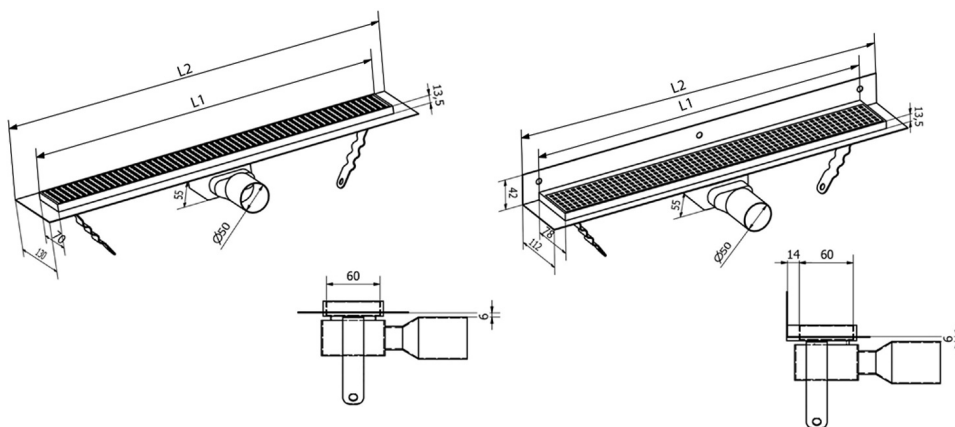

## MANUS PIASTRA nerezový podlahový žlab s roštem pro dlažbu, L-1050, DN50

Objednací kód: GMP86

### Rozměry

Délka: 1050 mm  
Šířka: 130 mm  
Výška: 55 mm

### Technický list

Instalační rozměry							
L1 (mm)	590	690	790	890	990	1 090	1 190
L2 (mm)	650	750	850	950	1 050	1 150	1 250