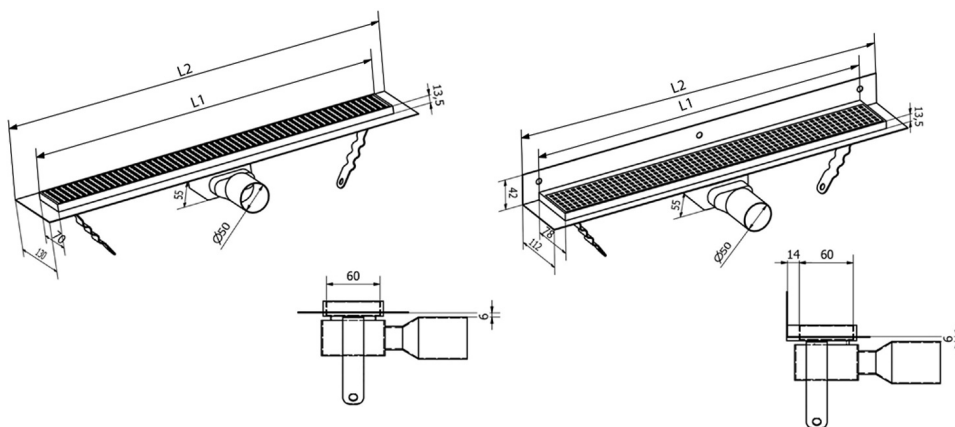

## MANUS PIASTRA nerezový podlahový žlab s roštem pro dlažbu, L-950, DN50

Objednací kód: GMP85

### Rozměry

Délka: 950 mm  
Šířka: 130 mm  
Výška: 55 mm

### Technický list

Instalační rozměry							
L1 (mm)	590	690	790	890	990	1 090	1 190
L2 (mm)	650	750	850	950	1 050	1 150	1 250