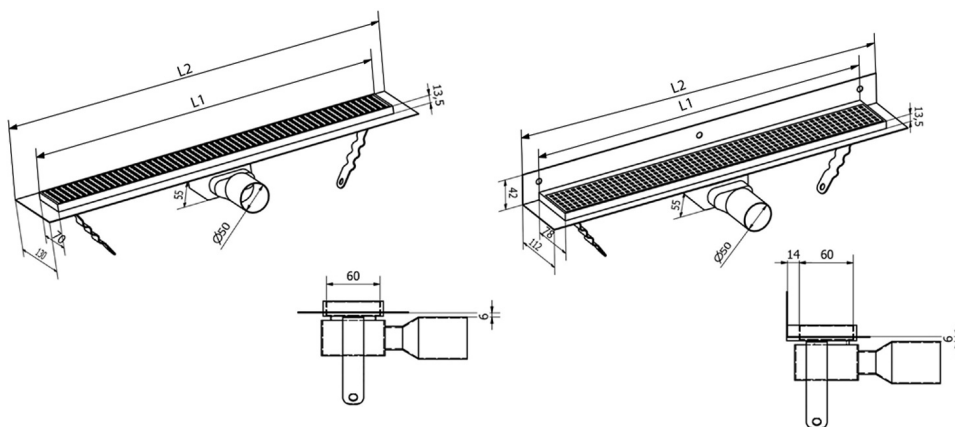

MANUS PIASTRA nerezový podlahový žlab s roštem pro dlažbu, L-950, DN50

Objednací kód: GMP85

Rozměry

Délka: 950 mm
Šířka: 130 mm
Výška: 55 mm

Parametry

Záruka: 2 roky
Barva: Nerez
Materiál: Nerez

Technický list

Instalační rozměry							
L1 (mm)	590	690	790	890	990	1 090	1 190
L2 (mm)	650	750	850	950	1 050	1 150	1 250