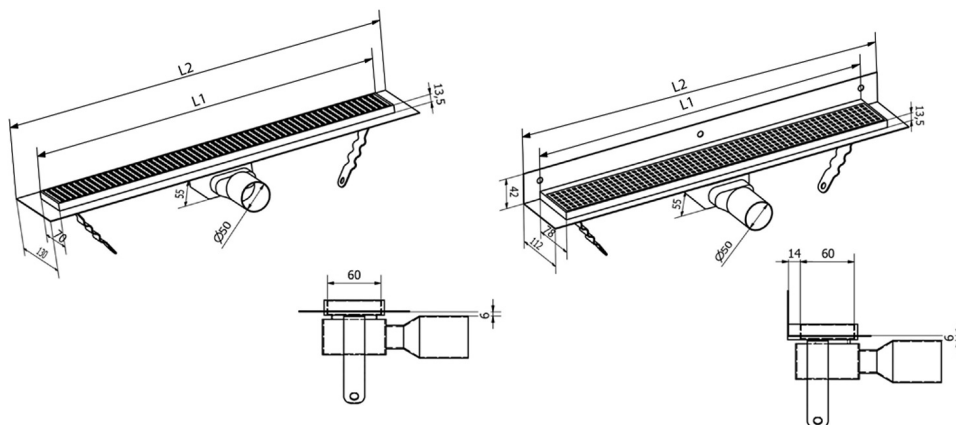

MANUS PIASTRA nerezový podlahový žlab s roštem pro dlažbu, L-950, DN50

Objednací kód: GMP85

Rozměry

Délka: 950 mm

Šířka: 130 mm

Výška: 55 mm

Parametry

Barva: Nerez

Materiál: Nerez

Záruka: 2 roky

Technický list

Instalační rozměry							
L1 (mm)	590	690	790	890	990	1 090	1 190
L2 (mm)	650	750	850	950	1 050	1 150	1 250