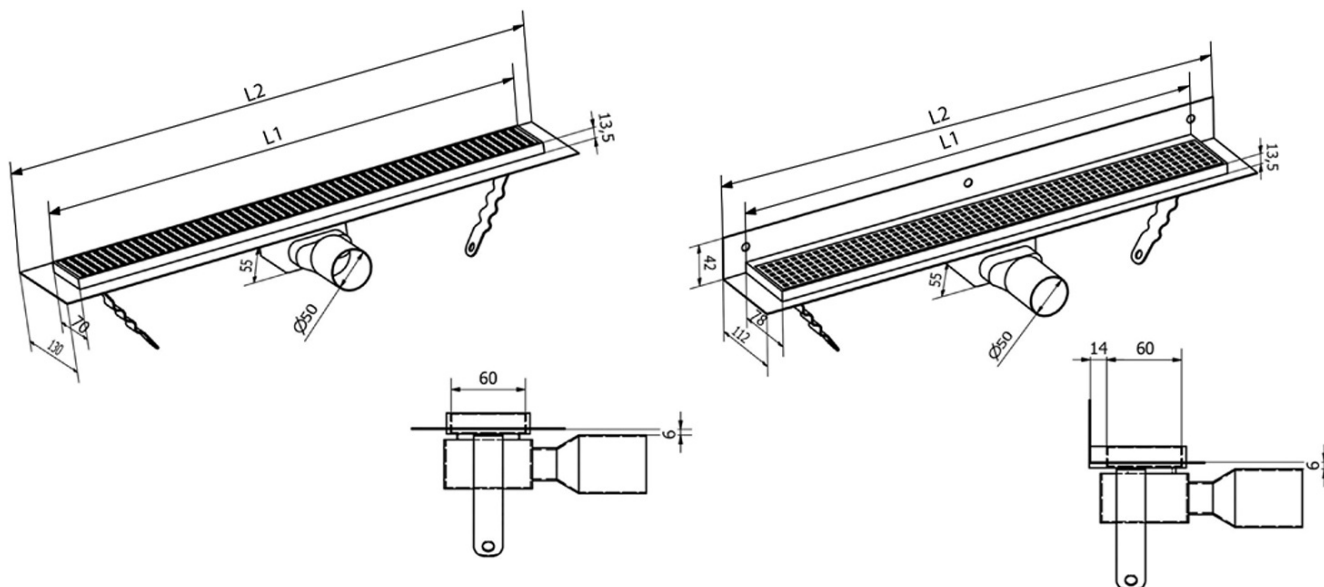

MANUS PIASTRA nerezový podlahový žlab s roštem pro dlažbu, L-850, DN50

Objednací kód: GMP84

Základní informace

Značka: Gelco
Série: MANUS

Rozměry

Délka: 850 mm
Šířka: 130 mm
Výška: 55 mm

Parametry

Barva: Nerez
Materiál: Nerez
Instalace: Do prostoru - pro dlaždice
Průměr odpadu: 50 mm
Délka sprchového kanálku od: 850 mm
Délka sprchového kanálku do: 850 mm
Hmotnost / ks: 2.56 kg
Balení: 1 ks
Záruka: 2 roky

Náhradní díly

MANUS gumové těsnění O- kroužek (Objednací kód: NDGM1)

MANUS - sifon k Manus (Objednací kód: NDGM2)

MANUS - pryžový špuntík (Objednací kód: NDGM3)

Technický list

Instalační rozměry							
L1 (mm)	590	690	790	890	990	1 090	1 190
L2 (mm)	650	750	850	950	1 050	1 150	1 250