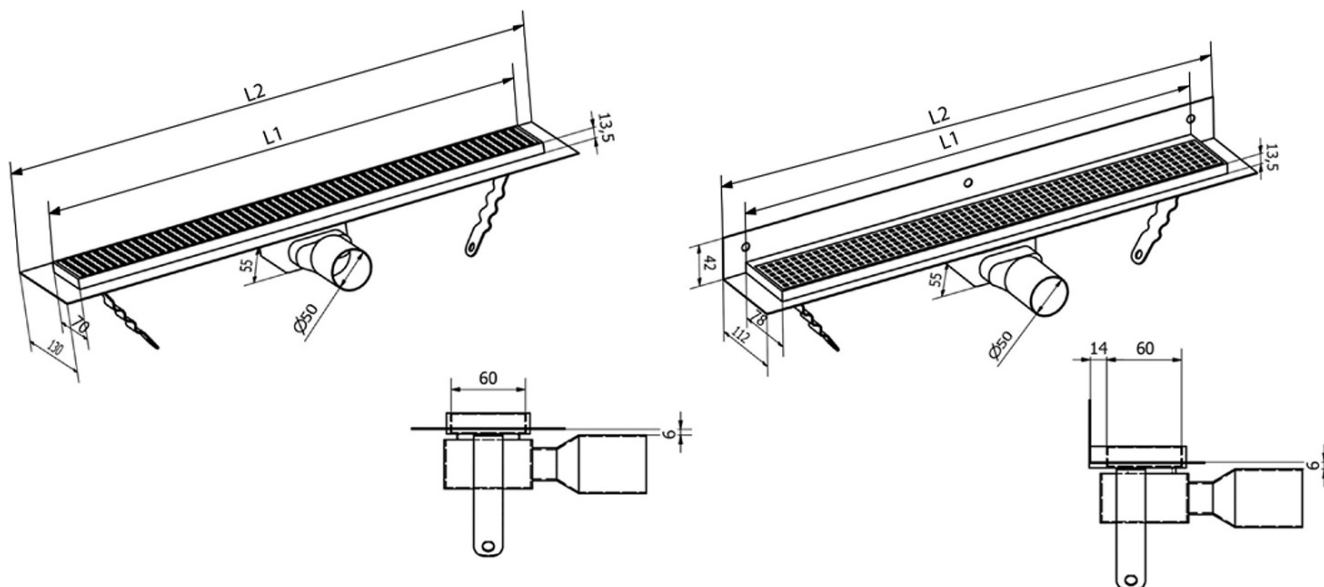

## Rozměry

Délka: 850 mm  
Šířka: 130 mm  
Výška: 55 mm

## Parametry

Barva: Nerez  
Materiál: Nerez  
Instalace: Do prostoru - pro dlaždice  
Průměr odpadu: 50 mm  
Délka sprchového kanálku od: 850 mm  
Délka sprchového kanálku do: 850 mm  
Hmotnost / ks: 2.56 kg  
Balení: 1 ks  
Záruka: 2 roky

## Náhradní díly

MANUS gumové těsnění O- kroužek (Objednací kód: NDGM1)

MANUS sifon k podlahovým žlabům (Objednací kód: NDGM2)

MANUS - pryžový špuntík (Objednací kód: NDGM3)

Technický list

Instalační rozměry							
L1 (mm)	590	690	790	890	990	1 090	1 190
L2 (mm)	650	750	850	950	1 050	1 150	1 250