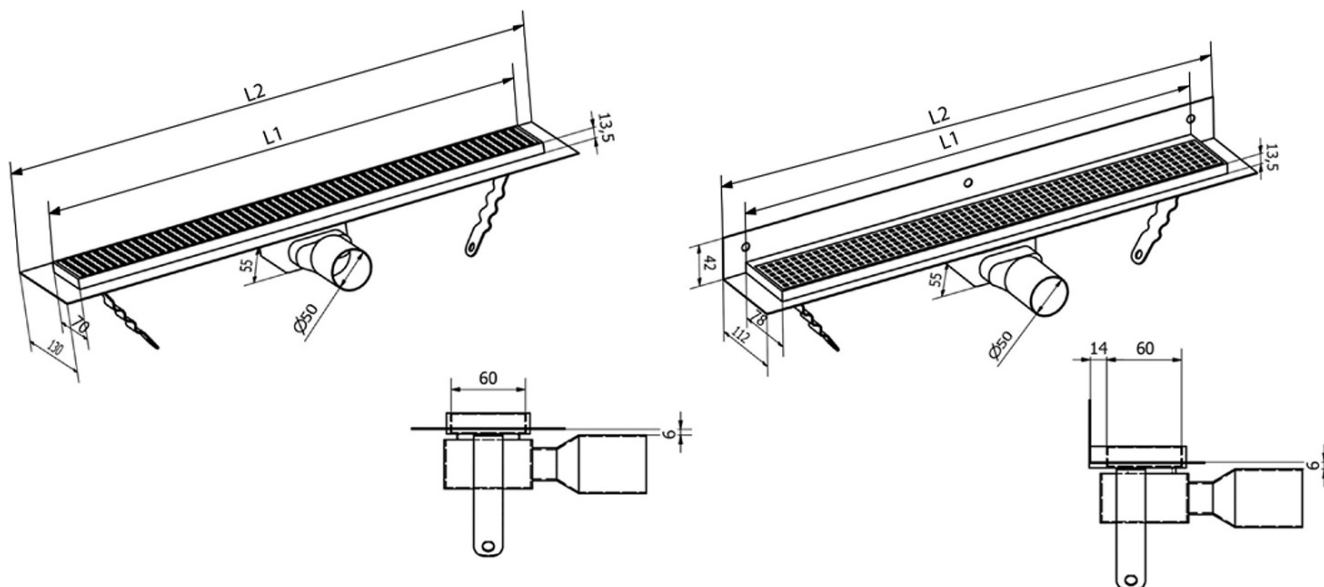

## Rozměry

Délka: 850 mm  
Šířka: 130 mm  
Výška: 55 mm

## Parametry

Barva: Nerez  
Materiál: Nerez  
Instalace: Do prostoru - pro dlaždice  
Průměr odpadu: 50 mm  
Délka sprchového kanálku od: 850 mm  
Délka sprchového kanálku do: 850 mm  
Hmotnost / ks: 2.56 kg  
Balení: 1 ks  
Záruka: 2 roky

## Náhradní díly

MANUS gumové těsnění O- kroužek (Objednací kód: NDGM1)  
MANUS sifon k podlahovým žlabům (Objednací kód: NDGM2)  
MANUS - pryžový špuntík (Objednací kód: NDGM3)

Technický list

Instalační rozměry							
L1 (mm)	590	690	790	890	990	1 090	1 190
L2 (mm)	650	750	850	950	1 050	1 150	1 250