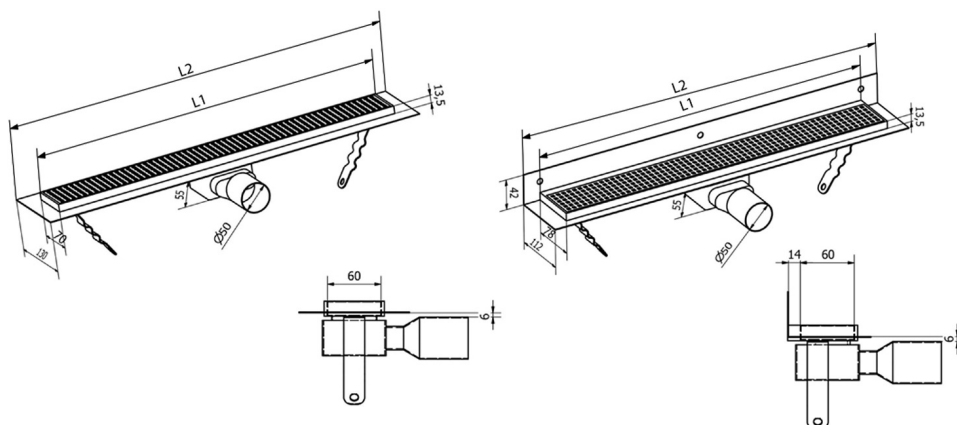

MANUS PIASTRA nerezový podlahový žlab s roštem pro dlažbu, L-850, DN50

Objednací kód: GMP84

Rozměry

Délka: 850 mm

Šířka: 130 mm

Výška: 55 mm

Parametry

Barva: Nerez

Materiál: Nerez

Záruka: 2 roky

Technický list

Instalační rozměry							
L1 (mm)	590	690	790	890	990	1 090	1 190
L2 (mm)	650	750	850	950	1 050	1 150	1 250