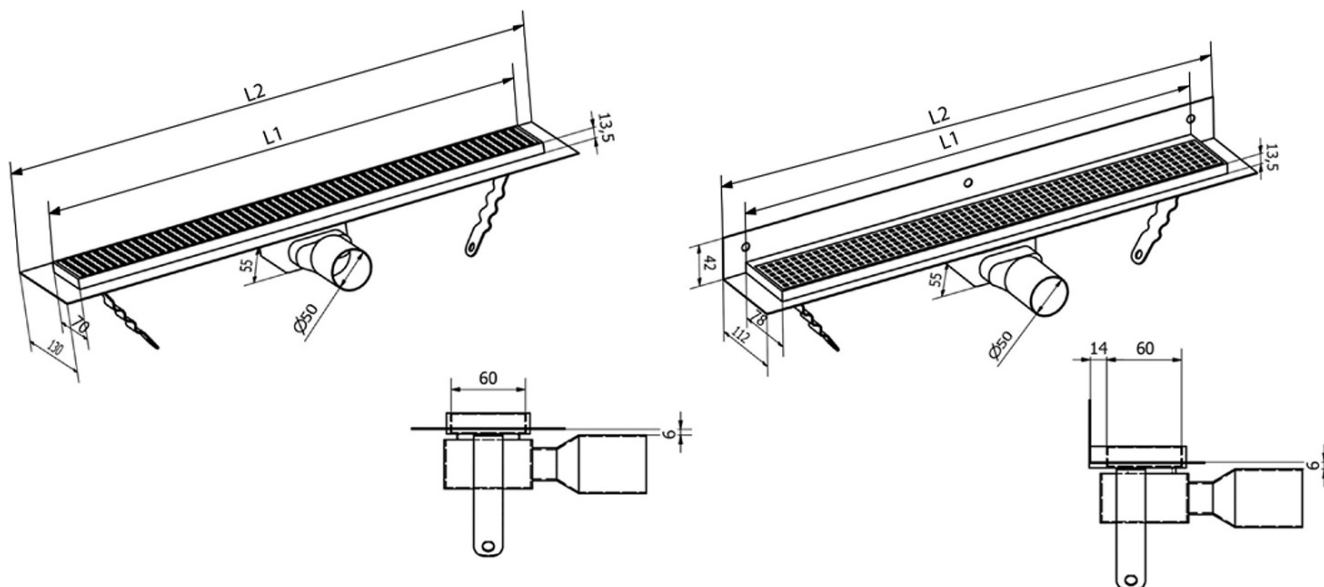

MANUS QUADRO nerezový podlahový žlab s roštem, L-1050, DN50

Objednací kód: GMQ36

Základní informace

Značka: Gelco
Série: MANUS

Rozměry

Délka: 1050 mm
Šířka: 130 mm
Výška: 55 mm

Parametry

Barva: Nerez
Materiál: Nerez
Instalace: Do prostoru - rošt
Průměr odpadu: 50 mm
Délka sprchového kanálku od: 1050 mm
Délka sprchového kanálku do: 1050 mm
Hmotnost / ks: 3.05 kg
Balení: 1 ks
Záruka: 2 roky

Náhradní díly

MANUS gumové těsnění O- kroužek (Objednací kód: NDGM1)

MANUS sifon k podlahovým žlabům (Objednací kód: NDGM2)

MANUS - pryžový špuntík (Objednací kód: NDGM3)

Technický list

Instalační rozměry							
L1 (mm)	590	690	790	890	990	1 090	1 190
L2 (mm)	650	750	850	950	1 050	1 150	1 250