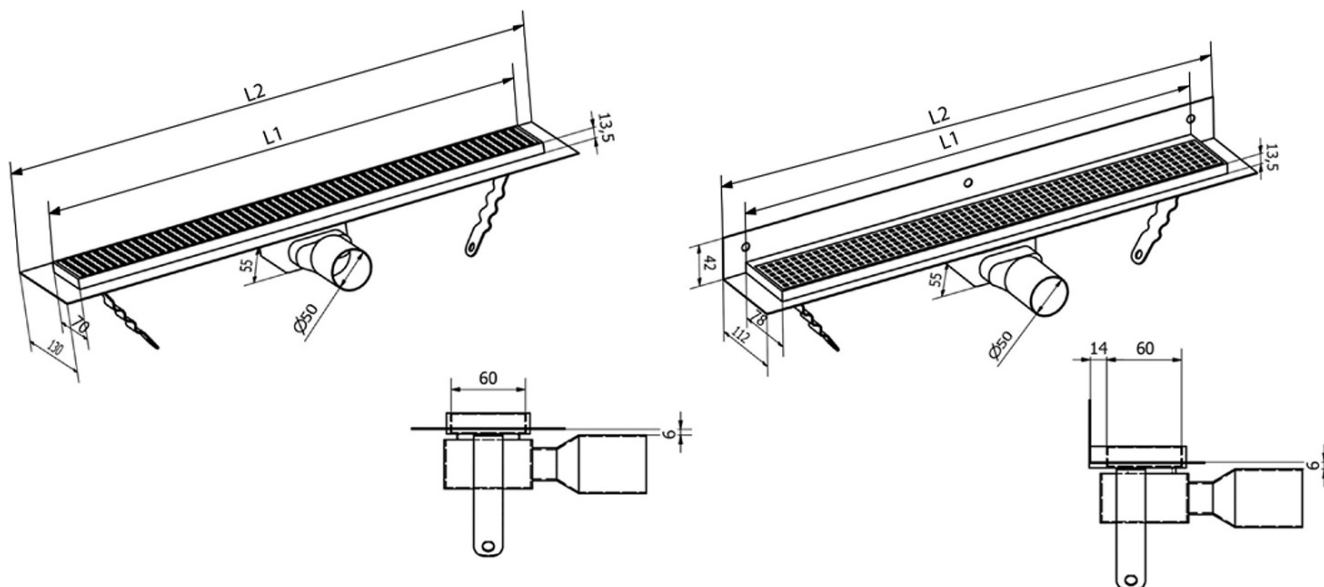

## Rozměry

Délka: 1050 mm  
Šířka: 130 mm  
Výška: 55 mm

## Parametry

Barva: Nerez  
Materiál: Nerez  
Instalace: Do prostoru - rošt  
Průměr odpadu: 50 mm  
Délka sprchového kanálku od: 1050 mm  
Délka sprchového kanálku do: 1050 mm  
Hmotnost / ks: 3.05 kg  
Balení: 1 ks  
Záruka: 2 roky

## Náhradní díly

MANUS gumové těsnění O- kroužek (Objednací kód: NDGM1)

MANUS - sifon k Manus (Objednací kód: NDGM2)

MANUS - pryžový špuntík (Objednací kód: NDGM3)

Technický list

Instalační rozměry							
L1 (mm)	590	690	790	890	990	1 090	1 190
L2 (mm)	650	750	850	950	1 050	1 150	1 250