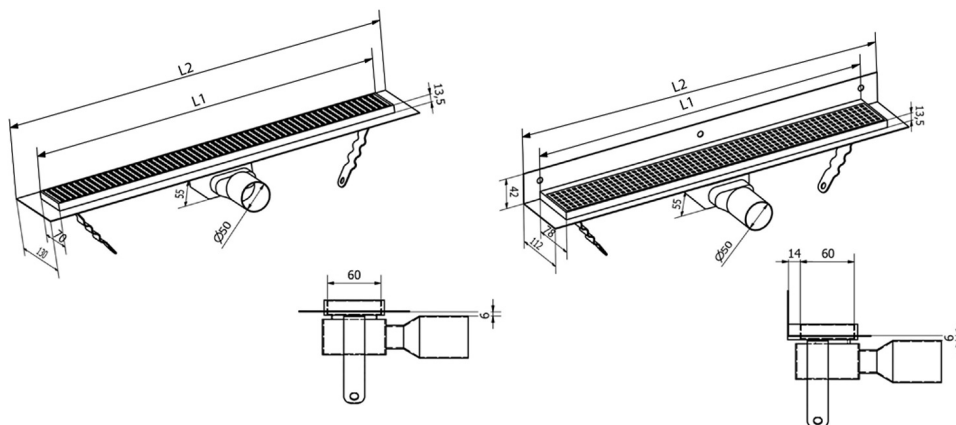

MANUS QUADRO nerezový podlahový žlab s roštem, L-1050, DN50

Objednací kód: GMQ36

Rozměry

Délka: 1050 mm

Šířka: 130 mm

Výška: 55 mm

Parametry

Barva: Nerez

Materiál: Nerez

Záruka: 2 roky

Technický list

| Instalační rozměry | | | | | | | |
|--------------------|-----|-----|-----|-----|-------|-------|-------|
| L1 (mm) | 590 | 690 | 790 | 890 | 990 | 1 090 | 1 190 |
| L2 (mm) | 650 | 750 | 850 | 950 | 1 050 | 1 150 | 1 250 |