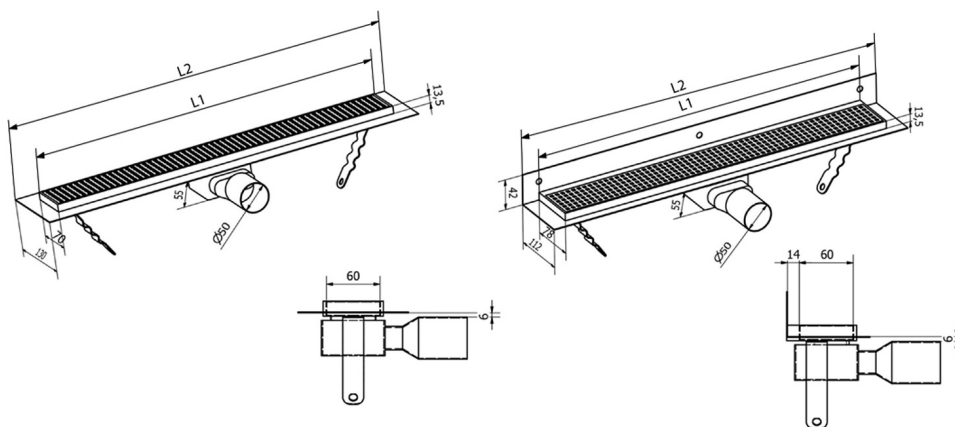

## MANUS QUADRO nerezový podlahový žlab s roštem, L-850, DN50

Objednací kód: GMQ34

### Rozměry

Délka: 850 mm

Šířka: 130 mm

Výška: 55 mm

### Technický list

| Instalační rozměry |     |     |     |     |       |       |       |
|--------------------|-----|-----|-----|-----|-------|-------|-------|
| L1 (mm)            | 590 | 690 | 790 | 890 | 990   | 1 090 | 1 190 |
| L2 (mm)            | 650 | 750 | 850 | 950 | 1 050 | 1 150 | 1 250 |