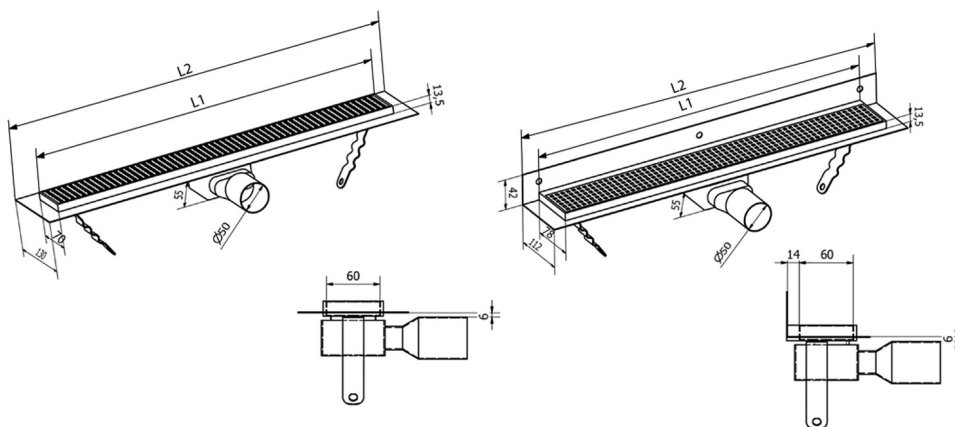

MANUS QUADRO nerezový podlahový žlab s roštem, L-850, DN50

Objednací kód: GMQ34

Rozměry

Délka: 850 mm

Šířka: 130 mm

Výška: 55 mm

Parametry

Záruka: 2 roky

Barva: Nerez

Materiál: Nerez

Technický list

Instalační rozměry							
L1 (mm)	590	690	790	890	990	1 090	1 190
L2 (mm)	650	750	850	950	1 050	1 150	1 250