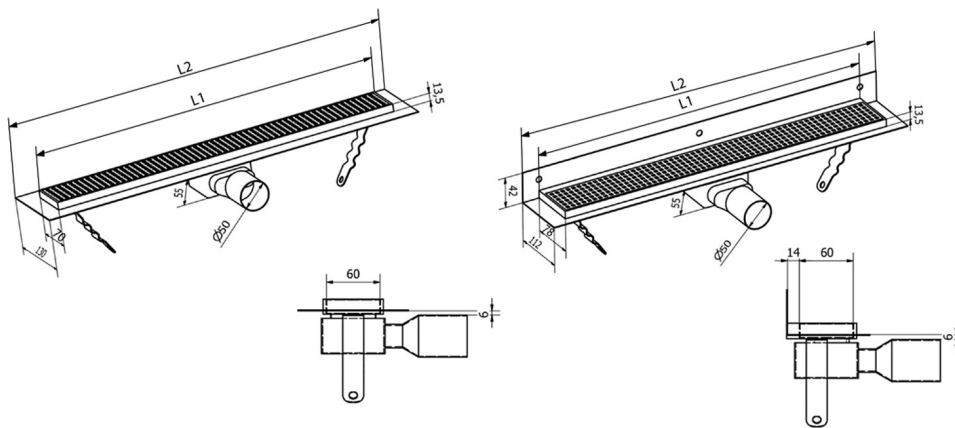

### Rozměry

Délka: 950 mm  
Šířka: 130 mm  
Výška: 55 mm

### Technický list

Instalační rozměry							
L1 (mm)	590	690	790	890	990	1 090	1 190
L2 (mm)	650	750	850	950	1 050	1 150	1 250