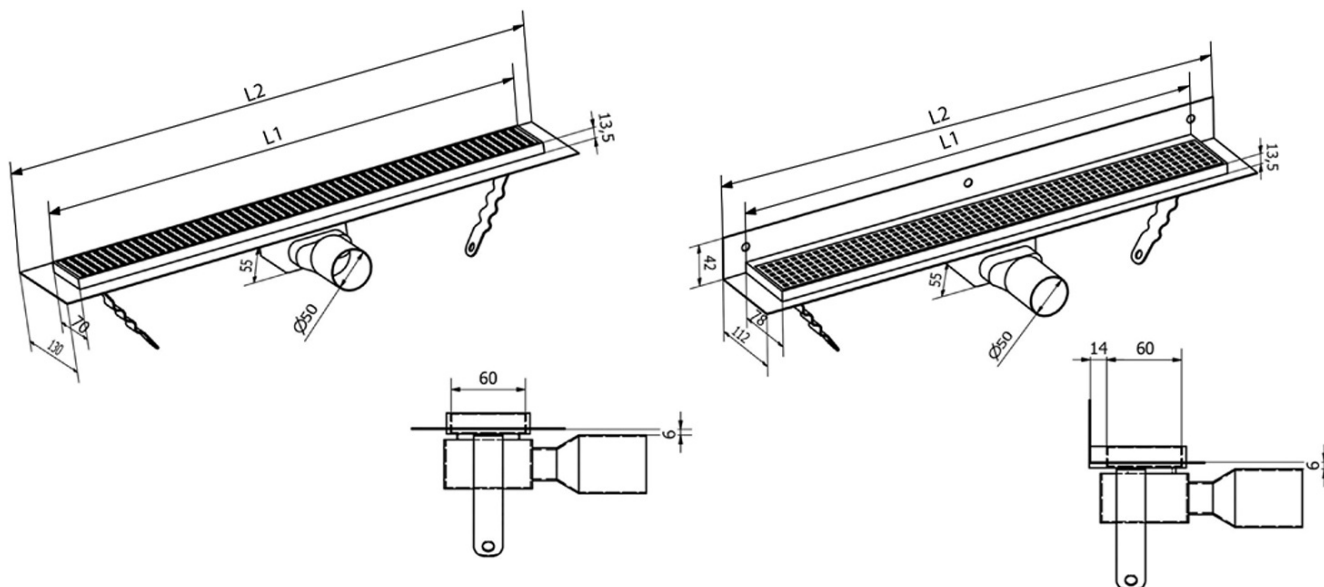

MANUS ONDA nerezový podlahový žlab s roštem, L-850, DN50

Objednací kód: GMO14

Základní informace

Značka: Gelco
Série: MANUS

Rozměry

Délka: 850 mm
Šířka: 130 mm
Výška: 55 mm

Parametry

Barva: Nerez
Materiál: Nerez
Instalace: Do prostoru - rošt
Průměr odpadu: 50 mm
Délka sprchového kanálku od: 850 mm
Délka sprchového kanálku do: 850 mm
Hmotnost / ks: 2.52 kg
Balení: 1 ks
Záruka: 2 roky

Náhradní díly

MANUS gumové těsnění O- kroužek (Objednací kód: NDGM1)

MANUS - sifon k Manus (Objednací kód: NDGM2)

MANUS - pryžový špuntík (Objednací kód: NDGM3)

Technický list

Instalační rozměry

L1 (mm)	590	690	790	890	990	1 090	1 190
L2 (mm)	650	750	850	950	1 050	1 150	1 250