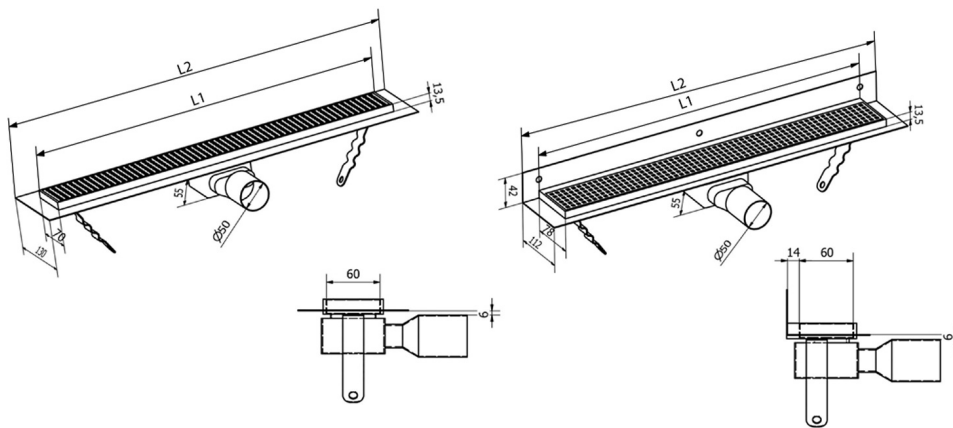

### Rozměry

Délka: 850 mm  
Šířka: 130 mm  
Výška: 55 mm

### Technický list

Instalační rozměry							
L1 (mm)	590	690	790	890	990	1 090	1 190
L2 (mm)	650	750	850	950	1 050	1 150	1 250