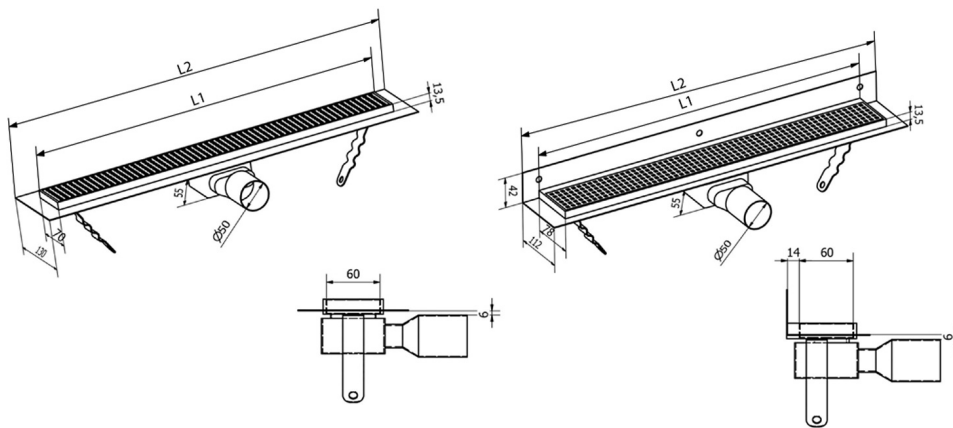

MANUS ONDA nerezový podlahový žlab s roštem, L-850, DN50

Objednací kód: GMO14

Rozměry

Délka: 850 mm
Šířka: 130 mm
Výška: 55 mm

Parametry

Barva: Nerez
Materiál: Nerez
Záruka: 2 roky

Technický list

Instalační rozměry							
L1 (mm)	590	690	790	890	990	1 090	1 190
L2 (mm)	650	750	850	950	1 050	1 150	1 250