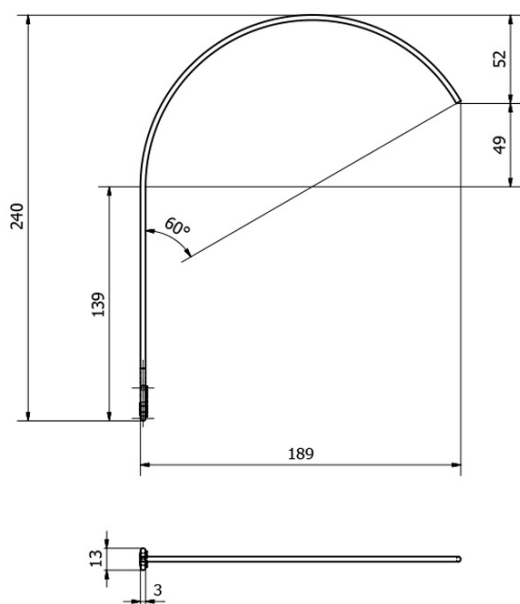

FROMT TOUCH LED nástěnné svítidlo 102cm 15W, dotykový sensor, hliník

SAPHO

Objednací kód: ED599

Rozměry
Šířka: 1020 mm

Parametry
Materiál: Hliník
Záruka: 2 roky

Technický list

A (2 : 1)