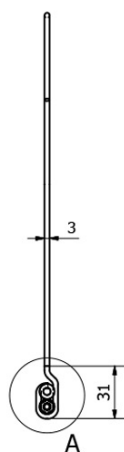

FROMT TOUCH LED nástěnné svítidlo 102cm 15W, dotykový sensor, hliník

SAPHO

Objednací kód: ED599

Rozměry
Šířka: 1020 mm

Parametry
Materiál: Hliník
Záruka: 2 roky

Technický list

A (2 : 1)