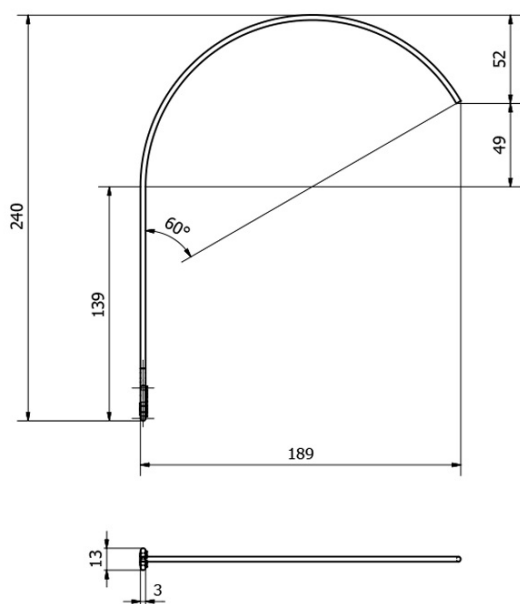

FROMT TOUCH LED nástěnné svítidlo 47cm 7W, dotykový sensor, hliník

SAPHO

Objednací kód: ED547

Rozměry
Šířka: 470 mm

Parametry
Materiál: Hliník
Záruka: 2 roky

Technický list

A (2 : 1)