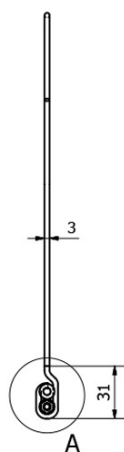

FROMT TOUCH LED nástěnné svítidlo 47cm 7W, dotykový sensor, hliník

SAPHO

Objednací kód: ED547

Rozměry
Šířka: 470 mm

Parametry
Materiál: Hliník
Záruka: 2 roky

Technický list

A (2 : 1)