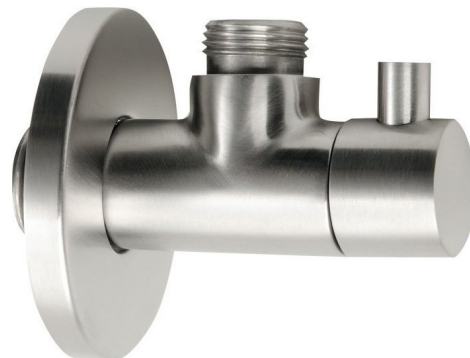

## MINIMAL rohový ventil s rozetou, 1/2"x 3/8" pro studenou vodu, nerez mat

Objednací kód: MI058S

### Základní informace

Značka: Sapho  
Série: MINIMAL

### Parametry

Barva: Nerez  
Materiál: Nerez  
Velikost závitů: 1/2"x3/8"  
Výbava: Bez filtru  
Hmotnost / ks: 0.16 kg  
Balení: 1 ks  
Záruka: 2 roky

### Doporučujeme přikoupit

1 ks MINIMAL rohový ventil s rozetou, 1/2"x 3/8" pro teplou vodu, nerez mat (Objednací kód: MI058T)

Technický list