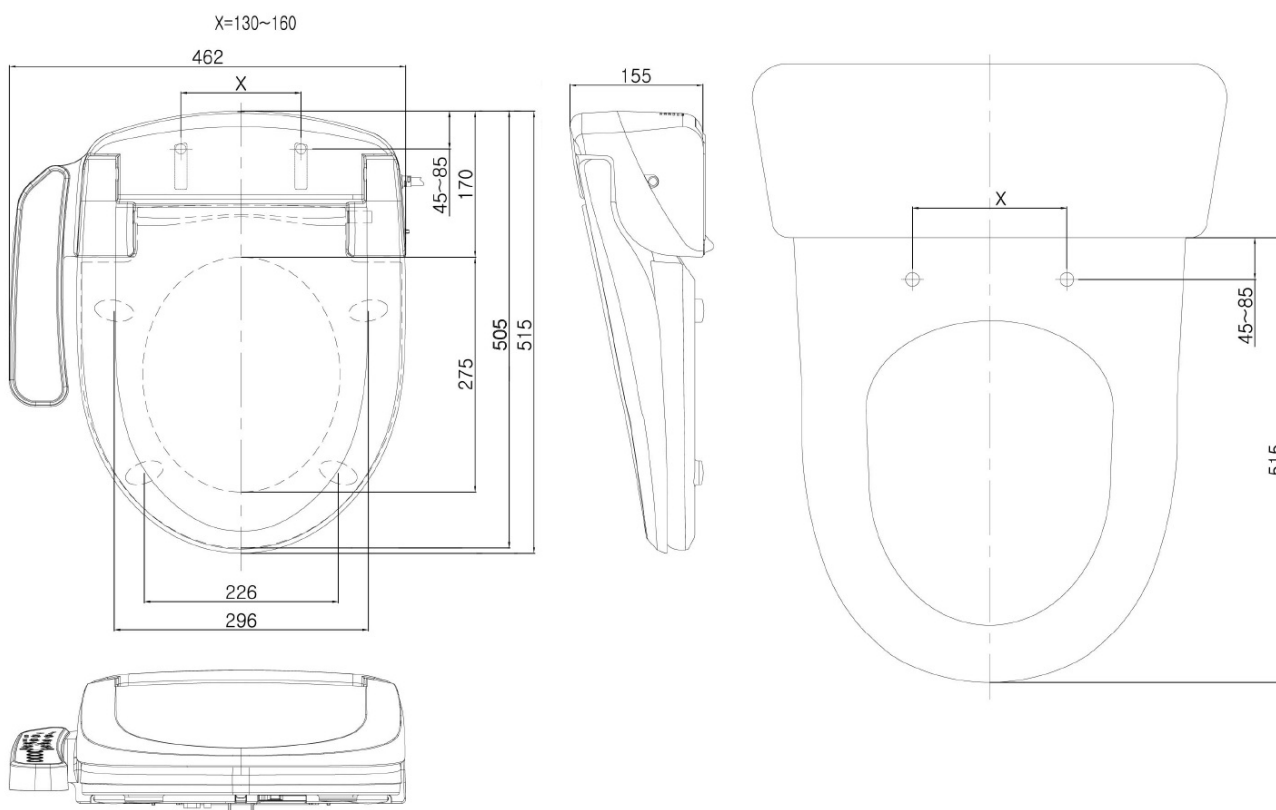

Objednací kód: NB-1120D

Základní informace

Značka: Aqualine

Parametry

Barva: Bílá
Materiál: Polypropylen
Tvar: D-tvar
Výbava: Soft Close (pomalé sklápění)
Hmotnost / ks: 7.0 kg
Balení: 1 ks
Záruka: 2 roky

Náhradní díly

BLOOMING EKO set dosedů (Objednací kód: NDNB1160-121)
BLOOMING EKO připevňovací základna (Objednací kód: NDNB1120-017)
BLOOMING tryska (Objednací kód: NDNB0998)
BLOOMING EKO PLUS PCB deska (Objednací kód: NDNB1160-08)
BLOOMING EKO Soft Close pant - kryt (Objednací kód: NDNB1160-120)
BLOOMING EKO náhradní sedátko vč. senzoru a vyhřívání (Objednací kód: NDNB-1120-02)
BLOOMING EKO náhradní víko (Objednací kód: NDNB1120709)

Technický list

Option A

Option B

-  Electrical outlet
-  Cold water connection