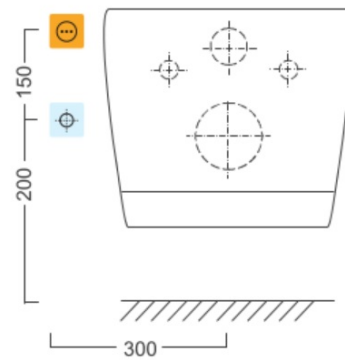

Objednací kód: NB-1120D

Základní informace

Značka: Aqualine

Parametry

Barva: Bílá
Materiál: Polypropylen
Tvar: D-tvar
Výbava: Soft Close (pomalé sklápění)
Hmotnost / ks: 7.0 kg
Balení: 1 ks
Záruka: 2 roky

Technický list

Option A

Option B

-  Electrical outlet
-  Cold water connection