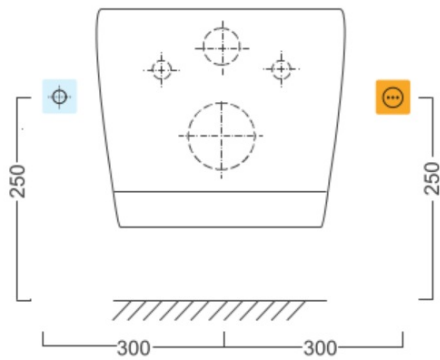

- Electrical outlet
- Cold water connection