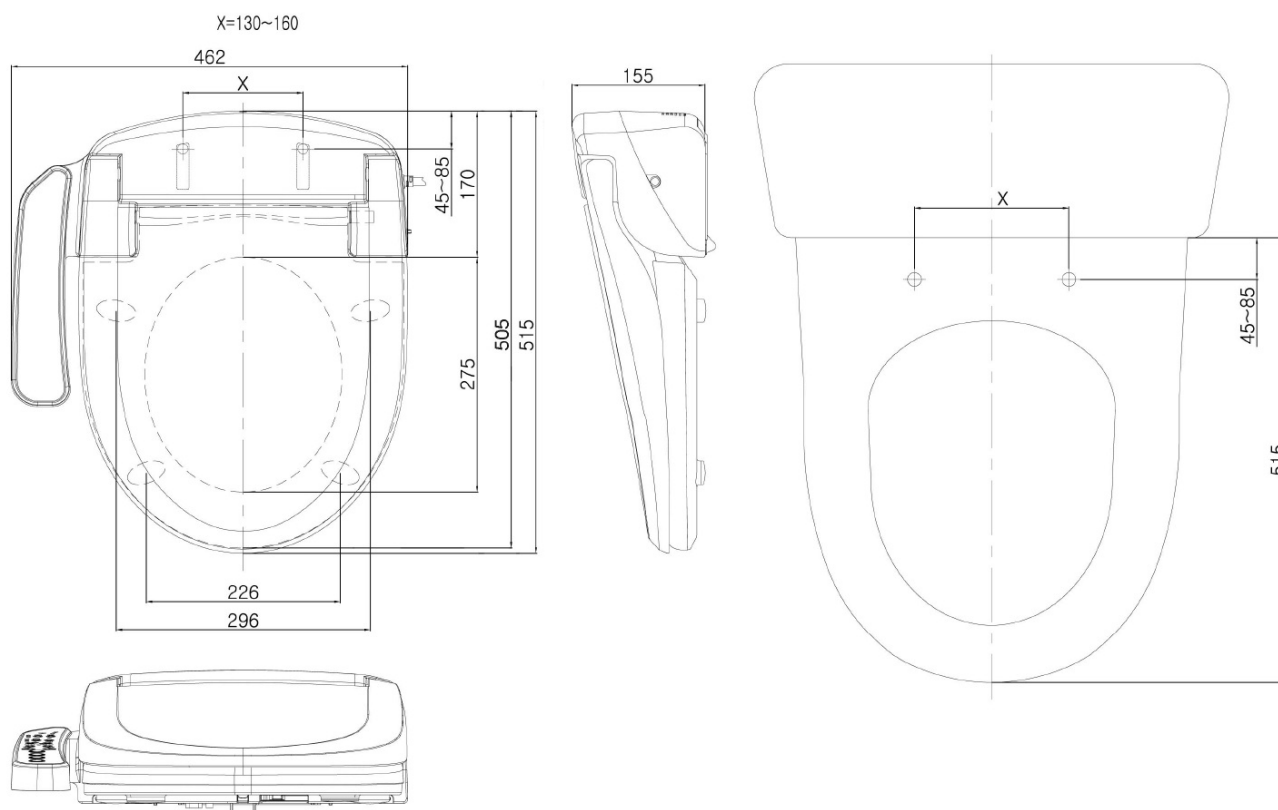

Objednací kód: NB-1120D

Základní informace

Značka: Aqualine

Parametry

Barva: Bílá
Materiál: Polypropylen
Tvar: D-tvar
Výbava: Soft Close (pomalé sklápění)
Hmotnost / ks: 7.0 kg
Balení: 1 ks
Záruka: 2 roky

Náhradní díly

BLOOMING EKO set dosedů (Objednací kód: NDNB1160-121)
BLOOMING EKO připevňovací základna (Objednací kód: NDNB1120-017)
BLOOMING tryska (Objednací kód: NDNB0998)
BLOOMING EKO PLUS PCB deska (Objednací kód: NDNB1160-08)
BLOOMING EKO Soft Close pant (Objednací kód: NDNB1160-120)
BLOOMING EKO náhradní sedátko vč. senzoru a vyhřívání (Objednací kód: NDNB-1120-02)
BLOOMING EKO náhradní víko (Objednací kód: NDNB1120709)

Technický list

Option A

Option B

-  Electrical outlet
-  Cold water connection