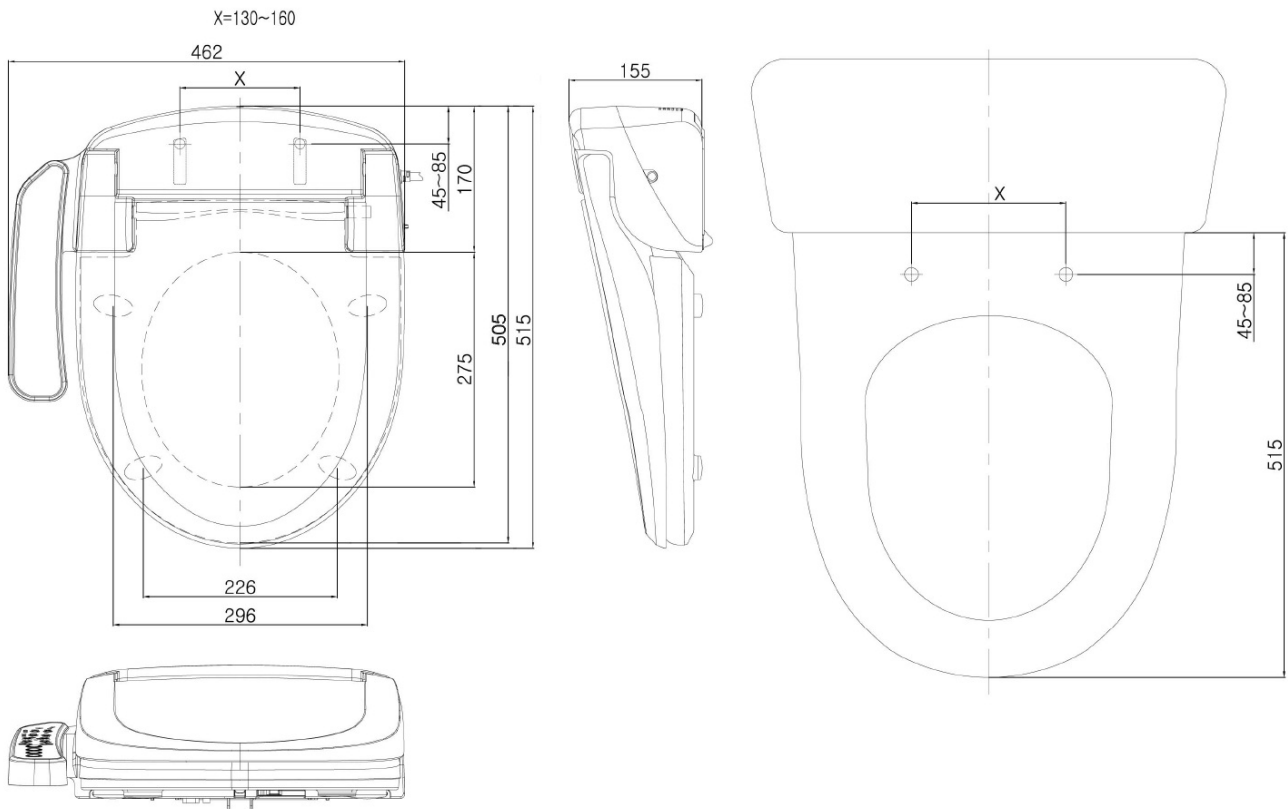

Objednací kód: NB-1120D

Základní informace

Značka: Aqualine

Parametry

Barva: Bílá
Materiál: Polypropylen
Tvar: D-tvar
Výbava: Soft Close (pomalé sklápění)
Hmotnost / ks: 7.0 kg
Balení: 1 ks
Záruka: 2 roky

Náhradní díly

BLOOMING EKO set dosedů (Objednací kód: NDNB1160-121)
BLOOMING EKO připevňovací základna (Objednací kód: NDNB1120-017)
BLOOMING tryska (Objednací kód: NDNB0998)
BLOOMING EKO PLUS PCB deska (Objednací kód: NDNB1160-08)
BLOOMING EKO Soft Close pant - kryt (Objednací kód: NDNB1160-120)
BLOOMING EKO náhradní sedátko vč. senzoru a vyhřívání (Objednací kód: NDNB-1120-02)
BLOOMING EKO náhradní víko (Objednací kód: NDNB1120709)

Technický list

Option A

Option B

-  Electrical outlet
-  Cold water connection