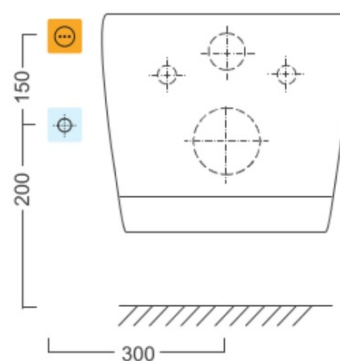

Objednací kód: NB-1120D

Základní informace

Značka: Aqualine

Parametry

Barva: Bílá
Materiál: Polypropylen
Tvar: D-tvar
Výbava: Soft Close (pomalé sklápění)
Hmotnost / ks: 7.0 kg
Balení: 1 ks
Záruka: 2 roky

Technický list

Option A

Option B

-  Electrical outlet
-  Cold water connection