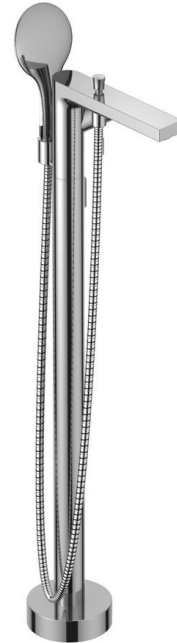

## AMALY vanová baterie s připojením do podlahy, chrom

Objednací kód: AM21

### Rozměry

Výška: 1160 mm

### Parametry

Barva: Chrom

Materiál: Mosaz

Záruka: 6 let