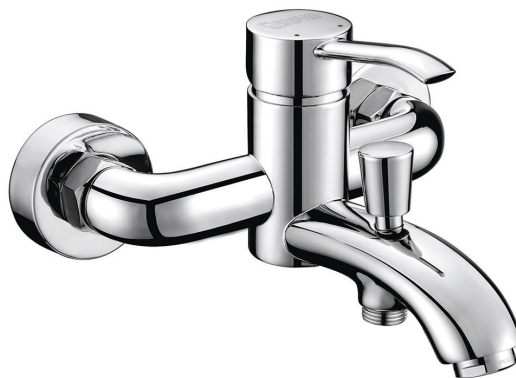

Objednací kód: LK10

Základní informace

Značka: Sapho

Série: LUKA

Rozměry

Hloubka: 189 mm

Parametry

Barva: Chrom

Materiál: Mosaz

Tvar: Kruhové

Instalace: Nástěnná 150 mm

Druh ovládní: Páka

Druh přepínače na sprchu: Tlakový s aretací

Průměr kartuše: 35 mm

Hmotnost / ks: 2.12 kg

Balení: 1 ks

Záruka: 6 let

Náhradní díly

NEOPERL perlátor s naklápěcím sítkem, vnější závit M24x1, chrom (Objednací kód: AERGIR)

Přepínač s ovladačem pro vanovou baterii, chrom (Objednací kód: NDLK10)

Perlátor vnější závit M24x1, chrom (Objednací kód: 3070.200)

Sada etážek 1/2" x 3/4", pár (Objednací kód: ET654)

NEOPERL perlátor Anticalc, vnější závit M24x1, chrom (Objednací kód: AERIG)

Směšovací kartuše 35mm, nízká (Objednací kód: 521601)

Technický list