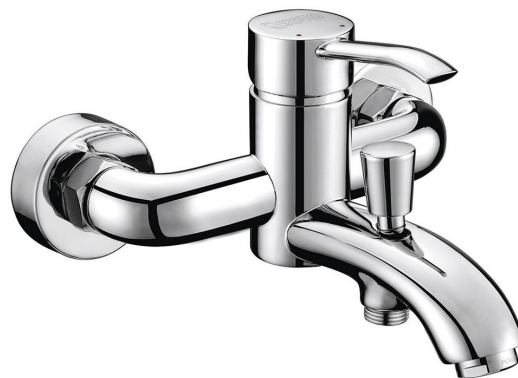

Objednací kód: LK10

Základní informace

Značka: Sapho

Série: LUKA

Rozměry

Hloubka: 189 mm

Parametry

Barva: Chrom

Materiál: Mosaz

Tvar: Kruhové

Instalace: Nástěnná 150 mm

Druh ovládní: Páka

Druh přepínače na sprchu: Tlakový s aretací

Průměr kartuše: 35 mm

Hmotnost / ks: 2.12 kg

Balení: 1 ks

Záruka: 6 let

Náhradní díly

NEOPERL perlátor s naklápěcím sítkem, vnější závit M24x1, chrom (Objednací kód: AERGIR)

Perlátor vnější závit M24x1, chrom (Objednací kód: 3070.200)

Sada etážek 1/2" x 3/4", pár (Objednací kód: ET654)

NEOPERL perlátor Anticalc, vnější závit M24x1, chrom (Objednací kód: AERIG)

Směšovací kartuše 35mm, nízká (Objednací kód: 521601)

Technický list