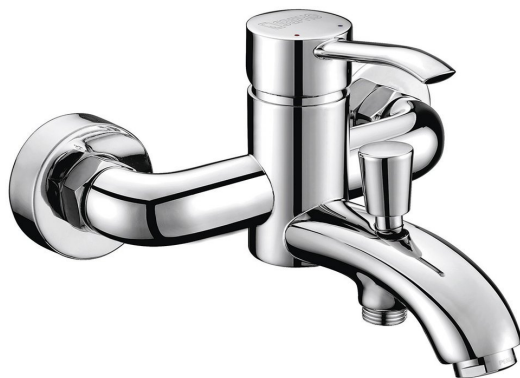

Objednací kód: LK10

Základní informace

Značka: Sapho

Série: LUKA

Rozměry

Hloubka: 189 mm

Parametry

Barva: Chrom

Materiál: Mosaz

Tvar: Kruhové

Instalace: Nástěnná 150 mm

Druh ovládní: Páka

Druh přepínače na sprchu: Tlakový s aretací

Průměr kartuše: 35 mm

Hmotnost / ks: 2.12 kg

Balení: 1 ks

Záruka: 6 let

Náhradní díly

NEOPERL perlátor s naklápěcím sítkem, vnější závit M24x1, chrom (Objednací kód: AERGIR)

Přepínač s ovladačem pro vanovou baterii, chrom (Objednací kód: NDLK10)

Perlátor vnější závit M24x1, chrom (Objednací kód: 3070.200)

Sada etážek 1/2" x 3/4", pár (Objednací kód: ET654)

NEOPERL perlátor Anticalc, vnější závit M24x1, chrom (Objednací kód: AERIG)

Směšovací kartuše 35mm, nízká (Objednací kód: 521601)

Technický list