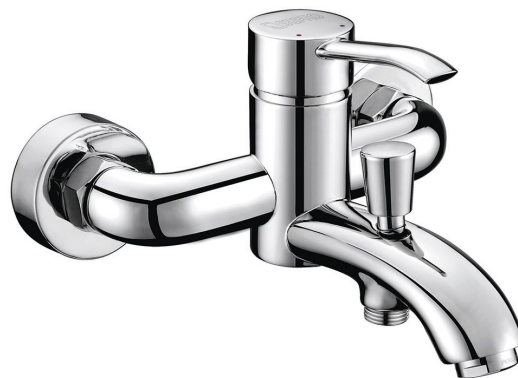

Objednací kód: LK10

Základní informace

Značka: Sapho

Série: LUKA

Rozměry

Hloubka: 189 mm

Parametry

Barva: Chrom

Materiál: Mosaz

Tvar: Kruhové

Instalace: Nástěnná 150 mm

Druh ovládní: Páka

Druh přepínače na sprchu: Tlakový s aretací

Průměr kartuše: 35 mm

Hmotnost / ks: 2.12 kg

Balení: 1 ks

Záruka: 6 let

Náhradní díly

NEOPERL perlátor s naklápěcím sítkem, vnější závit M24x1, chrom (Objednací kód: AERGIR)

Přepínač s ovladačem pro vanovou baterii, chrom (Objednací kód: NDLK10)

Perlátor vnější závit M24x1, chrom (Objednací kód: 3070.200)

Sada etážek 1/2" x 3/4", pár (Objednací kód: ET654)

NEOPERL perlátor Anticalc, vnější závit M24x1, chrom (Objednací kód: AERIG)

Směšovací kartuše 35mm, nízká (Objednací kód: 521601)

Technický list