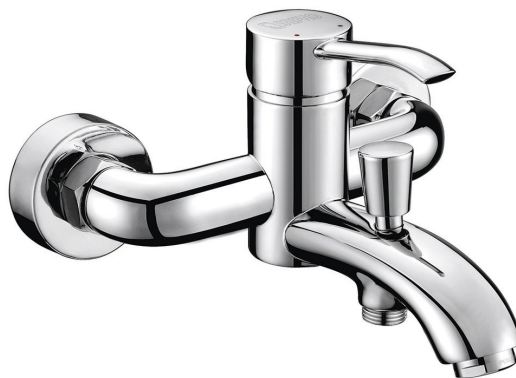

Objednací kód: LK10

Rozměry

Hloubka: 189 mm

Parametry

Barva: Chrom

Materiál: Mosaz

Záruka: 6 let

Technický list