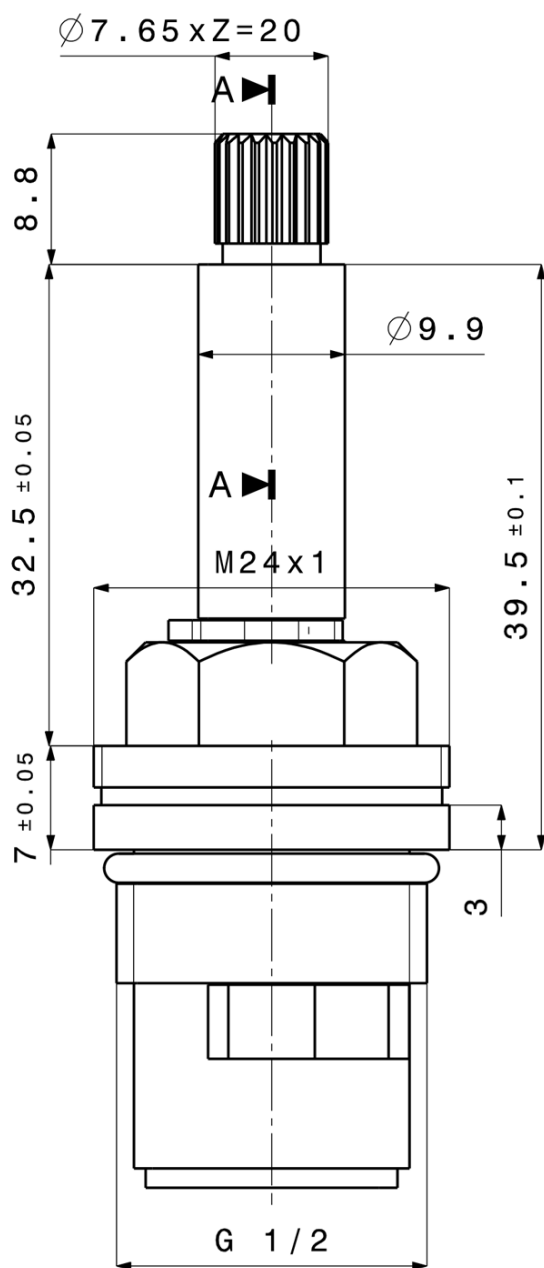

Objednací kód: VT020

Základní informace

Značka: Sapho

Parametry

Hmotnost / ks: 0.0201 kg

Balení: 1 ks

Záruka: 2 roky

Technický list