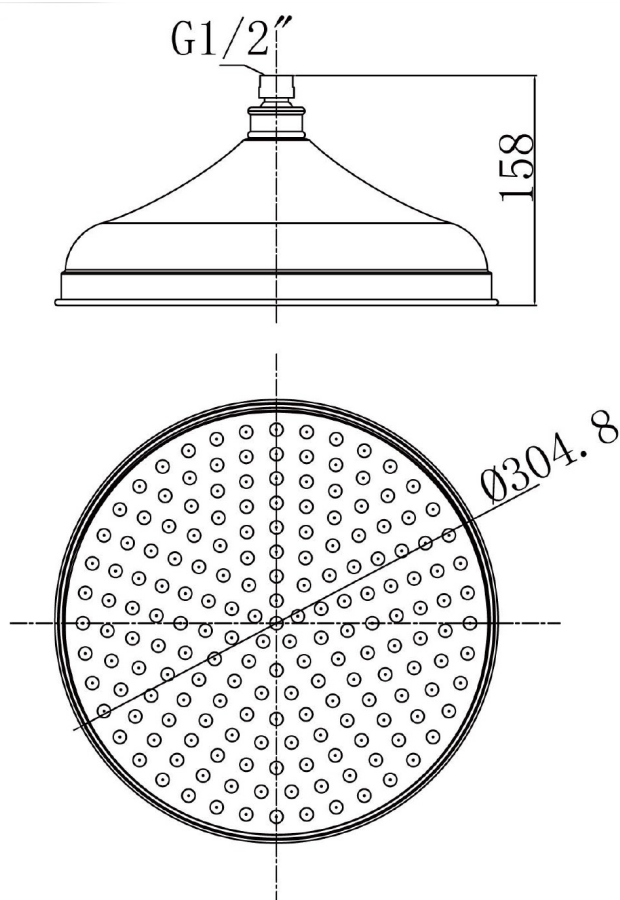

Technický list