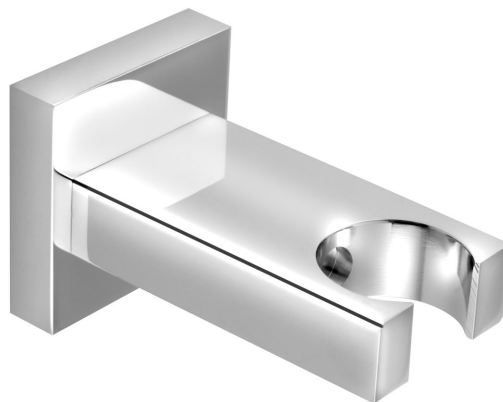

Objednací kód: AQ586

Základní informace

Značka: Sapho

Rozměry

Šířka: 44 mm

Výška: 44 mm

Hloubka: 75 mm

Parametry

Barva: Chrom

Materiál: Mosaz

Tvar: Hranaté

Instalace: Nástěnná

Ostatní: Pevné

Hmotnost / ks: 0.27 kg

Balení: 1 ks

Záruka: 2 roky

Náhradní díly

UAK 6 kotvící sada pro koupelňové doplňky, vrut 4,5x60 (Objednací kód: 40015)

Technický list