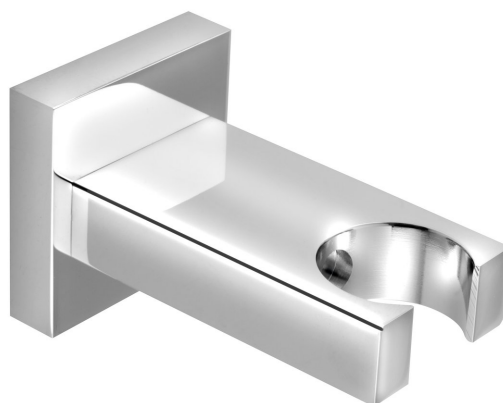

Objednací kód: AQ586

Základní informace

Značka: Sapho

Rozměry

Šířka: 44 mm

Výška: 44 mm

Hloubka: 75 mm

Parametry

Barva: Chrom

Materiál: Mosaz

Tvar: Hranaté

Instalace: Nástěnná

Ostatní: Pevné

Hmotnost / ks: 0.27 kg

Balení: 1 ks

Záruka: 2 roky

Náhradní díly

UAK 6 kotvící sada pro koupelňové doplňky, vrut 4,5x60 (Objednací kód: 40015)

Technický list