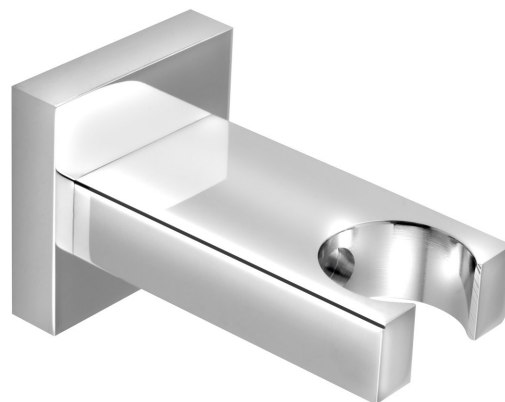

Držák sprchy hranatý, pevný, chrom

Objednací kód: AQ586

Rozměry

Šířka: 44 mm

Výška: 44 mm

Hloubka: 75 mm

Parametry

Záruka: 2 roky

Barva: Chrom

Materiál: Mosaz

Technický list