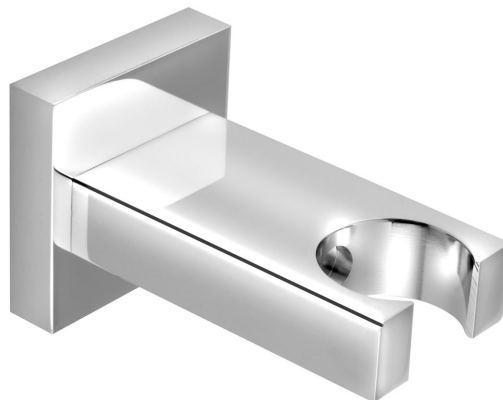

## Držák sprchy hranatý, pevný, chrom

Objednací kód: AQ586

### Rozměry

Šířka: 44 mm

Výška: 44 mm

Hloubka: 75 mm

### Parametry

Barva: Chrom

Materiál: Mosaz

Záruka: 2 roky