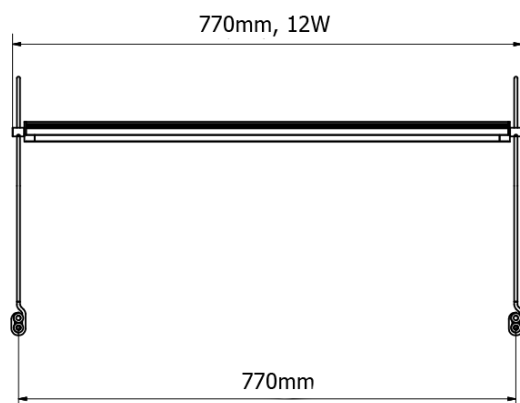

Objednací kód: ED877

Základní informace

Značka: Sapho
Série: FROMT

Rozměry

Šířka: 770 mm

Parametry

Materiál: Hliník
Typ osvětlení: LED
Ovládání světla: Není součástí
Stupeň krytí: IP67
Napětí: 230 V
Příkon: 12 W
Barva LED: Denní bílá (4 000 - 5 000 K)
Svítivost: 860 lm
Hmotnost / ks: 0.65 kg
Balení: 1 ks
Záruka: 2 roky

Technický list

A (2 : 1)