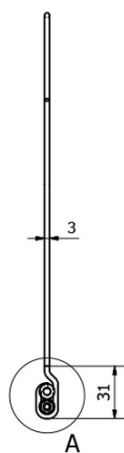

Objednací kód: ED877

Základní informace

Značka: Sapho
Série: FROMT

Rozměry

Šířka: 770 mm

Parametry

Materiál: Hliník
Typ osvětlení: LED
Ovládání světla: Není součástí
Stupeň krytí: IP67
Napětí: 230 V
Příkon: 12 W
Barva LED: Denní bílá (4 000 - 5 000 K)
Svítivost: 860 lm
Hmotnost / ks: 0.65 kg
Balení: 1 ks
Záruka: 2 roky

Technický list

A (2 : 1)