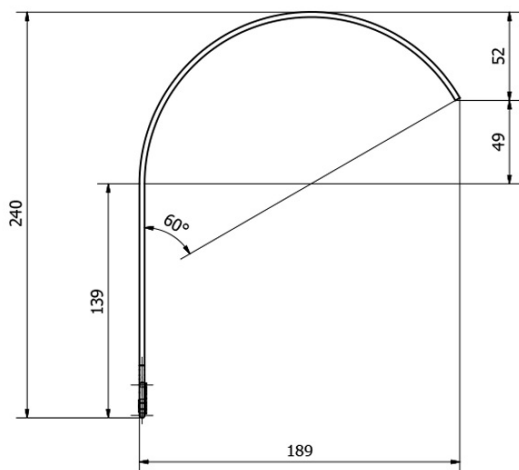

Objednací kód: ED877

Základní informace

Značka: Sapho
Série: FROMT

Rozměry

Šířka: 770 mm

Parametry

Materiál: Hliník
Typ osvětlení: LED
Ovládání světla: Není součástí
Stupeň krytí: IP67
Napětí: 230 V
Příkon: 12 W
Barva LED: Denní bílá (4 000 - 5 000 K)
Svítivost: 860 lm
Hmotnost / ks: 0.65 kg
Balení: 1 ks
Záruka: 2 roky

Technický list

A (2 : 1)