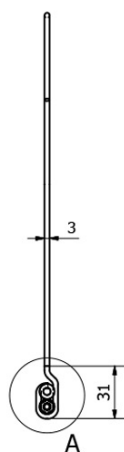

FROMT LED nástěnné svítidlo 47cm 7W, hliník

SAPHO

Objednací kód: ED847

Rozměry
Šířka: 470 mm

Parametry
Materiál: Hliník
Záruka: 2 roky

Technický list

A (2 : 1)