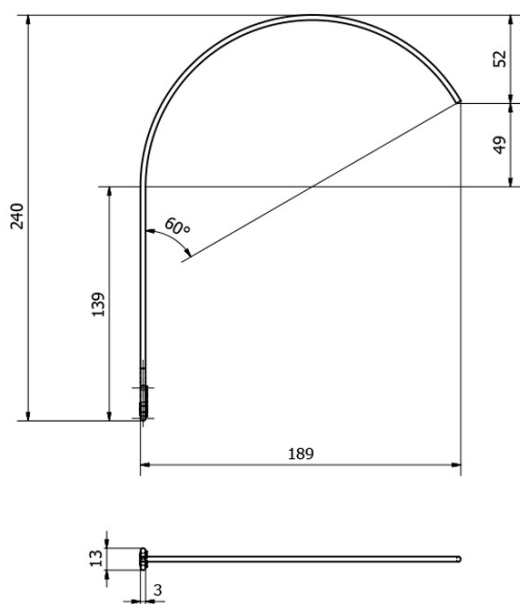

FROMT LED nástěnné svítidlo 47cm 7W, hliník

SAPHO

Objednací kód: ED847

Rozměry
Šířka: 470 mm

Parametry
Materiál: Hliník
Záruka: 2 roky

Technický list

A (2 : 1)