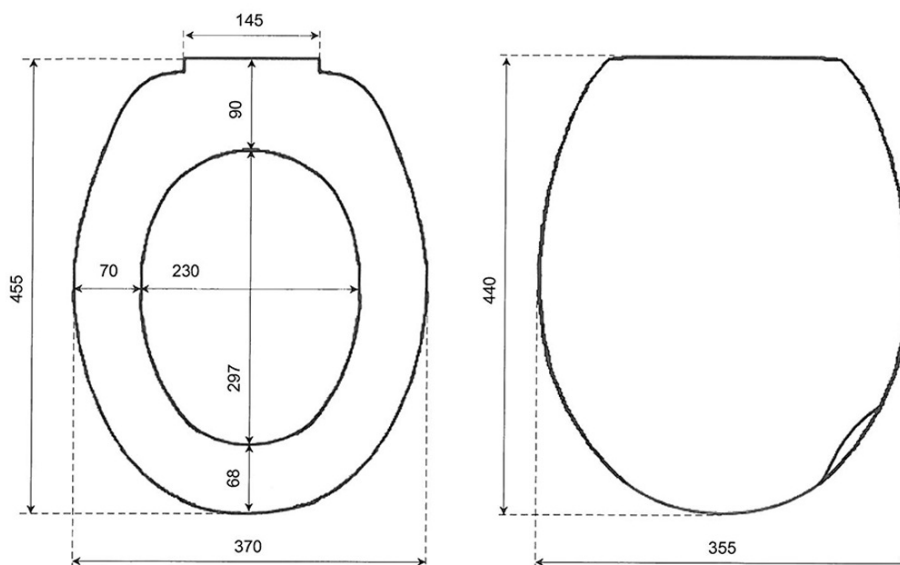

### Rozměry

**Šířka:** 370 mm

**Hloubka:** 455 mm

### Parametry

**Barva:** Bílá

**Materiál:** Polypropylen

**Tvar:** Oblé

**Hmotnost / ks:** 0.82 kg

**Balení:** 1 ks

**Záruka:** 2 roky

## Technický list

155  
mm.

190-120  
mm.

X 4