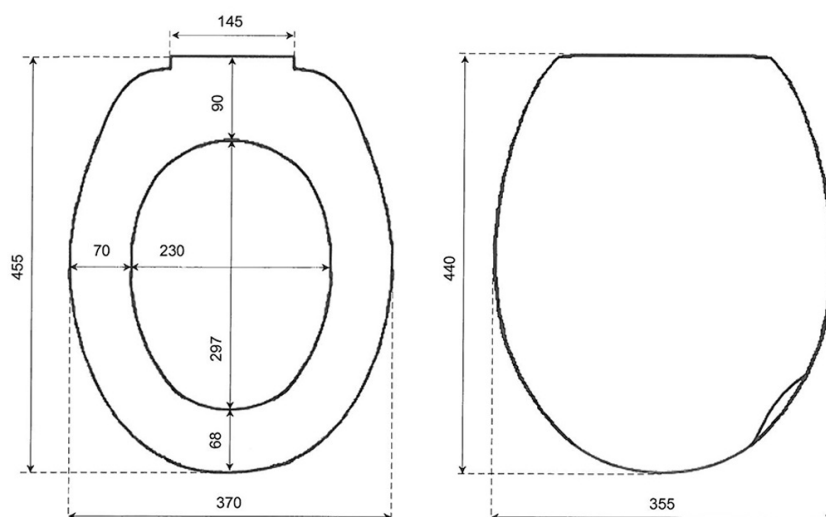

### Rozměry

Šířka: 370 mm

Hloubka: 455 mm

## Technický list

155  
mm.

190-120  
mm.

X 4