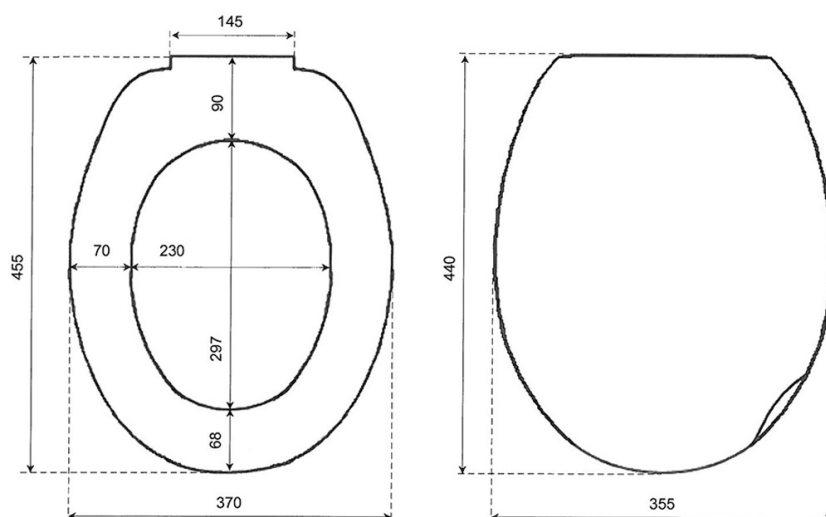

ALICANTE WC sedátko, bílá

Objednáací kód: ST262

Rozměry

Šířka: 370 mm

Hloubka: 455 mm

Parametry

Barva: Bílá

Materiál: Polypropylen

Záruka: 2 roky

Technický list

155
mm.

190-120
mm.

X 4