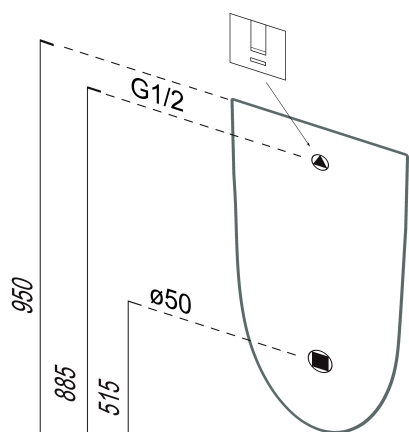

Technický list

+PS002
(or PS006 + baterie)