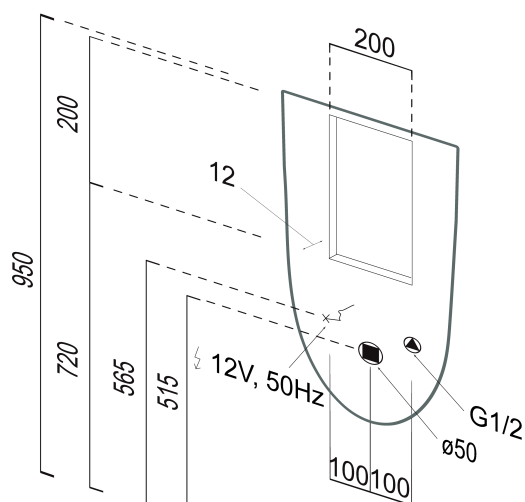

Technický list

+PS002
(or PS006 + baterie)

+PS862