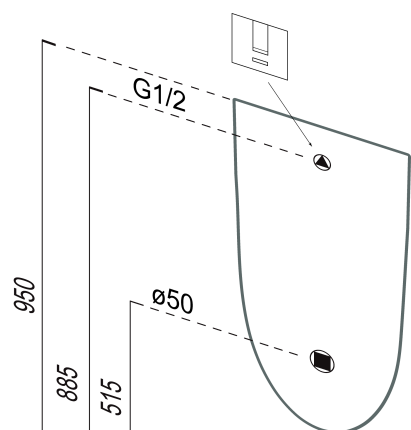

Technický list

+PS002
(or PS006 + baterie)