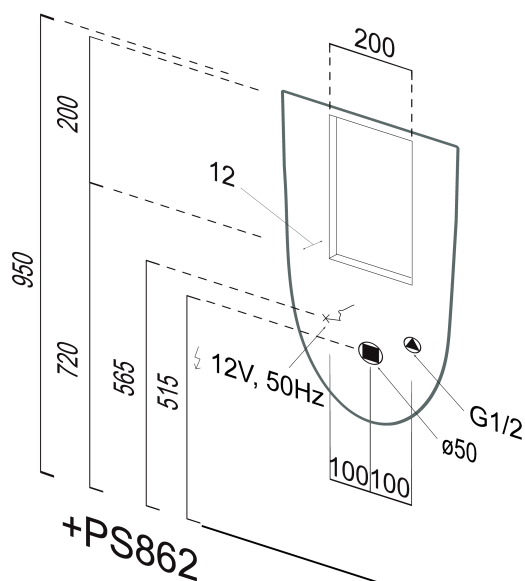

Technický list

+PS002
(or PS006 + baterie)

+PS862