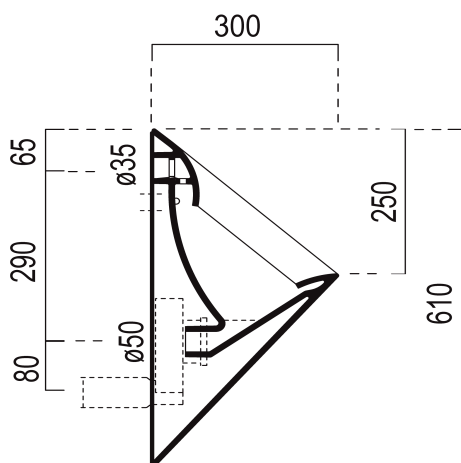

Technický list

+PS002
(or PS006 + baterie)