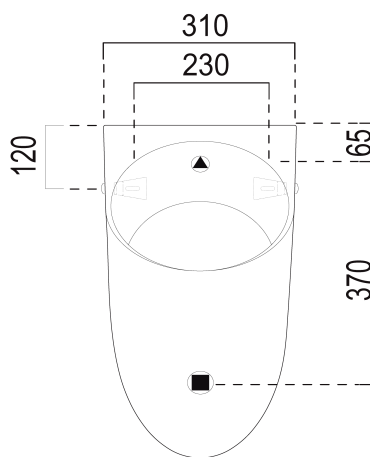

Technický list

+PS002
(or PS006 + baterie)