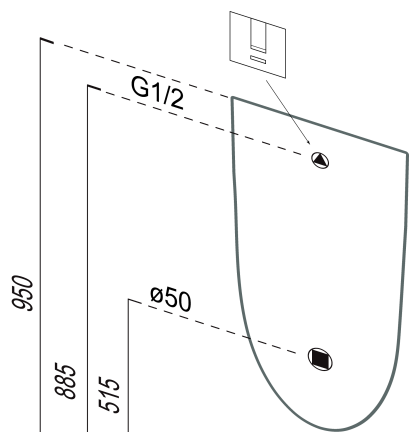

Technický list

+PS002
(or PS006 + baterie)