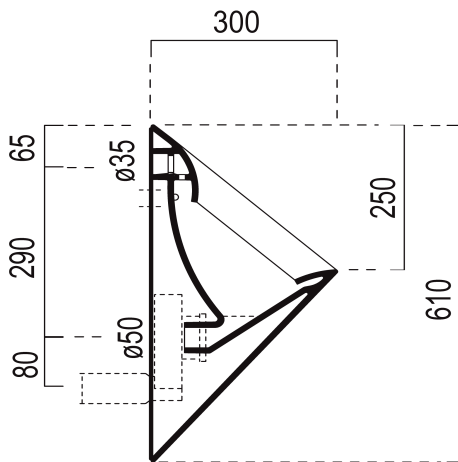

Technický list

+PS002
(or PS006 + baterie)