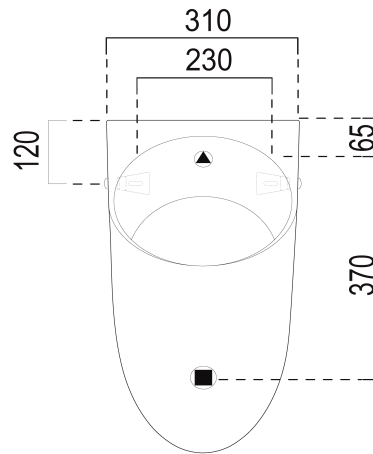

Technický list

+PS002
(or PS006 + baterie)