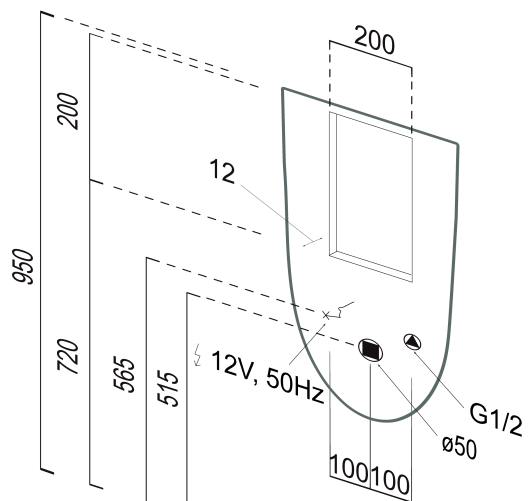

Objednací kód: 769711

Základní informace

Značka: GSI
Série: PURA

Rozměry

Šířka: 310 mm
Výška: 610 mm
Hloubka: 300 mm

Parametry

Barva: Bílá
Materiál: Keramika
Tvar: Design
Přívod vody: Zakrytý
Výbava: ExtraGlaze, Možnost integrovaného
splachovače
Balení obsahuje: Montážní sada
Hmotnost / ks: 13.2 kg
Balení: 1 ks
Záruka: 2 roky

Technický list

+PS002
(or PS006 + baterie)

+PS862