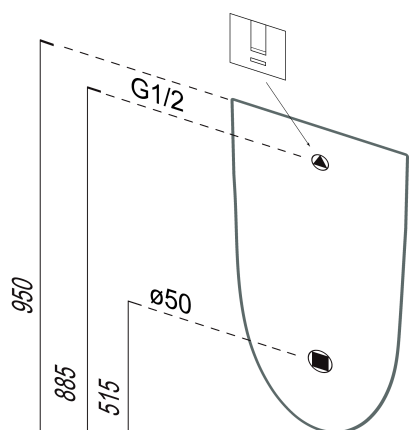

Technický list

+PS002
(or PS006 + baterie)