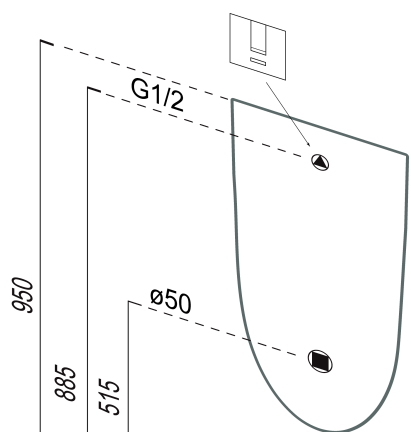

Technický list

+PS002
(or PS006 + baterie)