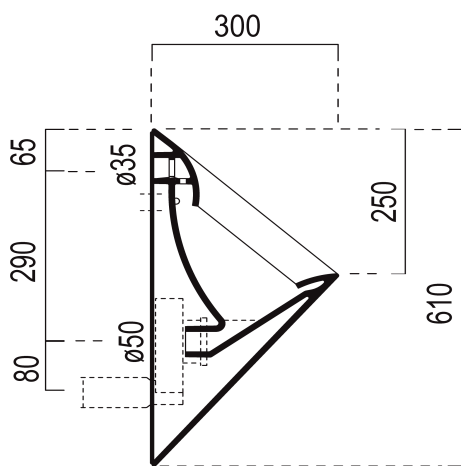

Technický list

+PS002
(or PS006 + baterie)