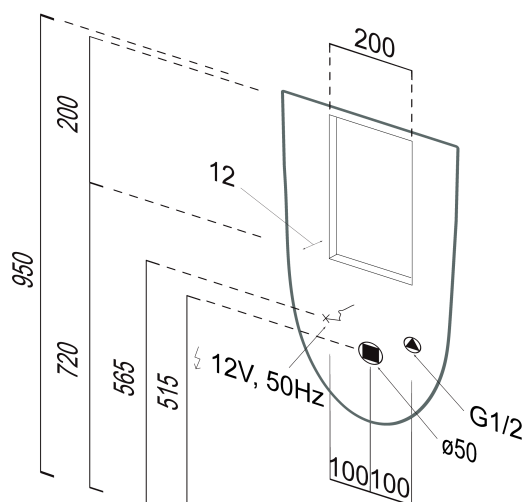

Technický list

+PS002
(or PS006 + baterie)

+PS862