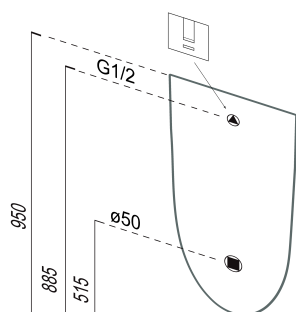

Technický list

+PS002
(or PS006 + baterie)