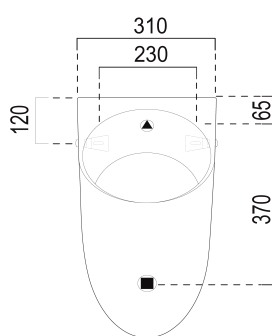

Technický list

+PS002
(or PS006 + baterie)