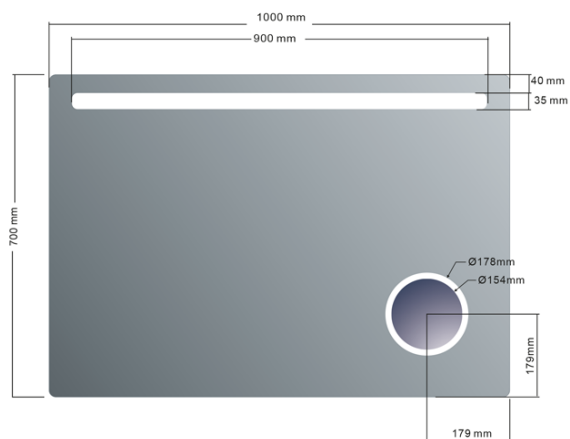

## Rozměry

Šířka: 1000 mm  
Výška: 700 mm

## Parametry

Typ zrcadla: Zrcadla s kosmetickým zrcátkem, Zrcadla s osvětlením  
Tvar: Obdélník  
Ovládání světla: Není součástí  
Stupeň krytí: IP44  
Barva LED: Denní bílá (4 000 - 5 000 K)  
Svítivost: 1071 lm  
Životnost (LED): 30000 hod.  
Výbava: Ochrana proti korozi  
Hmotnost / ks: 10.65 kg  
Balení: 1 ks  
Záruka: 2 roky

## Náhradní díly

LED driver 20W (Objednací kód: SLT20)

ASTRO zrcadlo s LED osvětlením 1000x700mm,  
kosmetické zrcátko

Technický list

DEPTH: 35mm